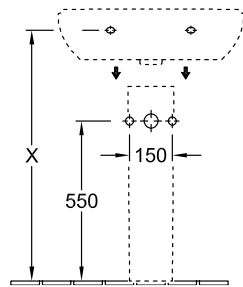

TECHNISCHE TEKENINGEN

516060

	A	B	C	D
5160 55	550	450	475	280
5160 60	600	490	525	315
5160 65	650	510	565	330