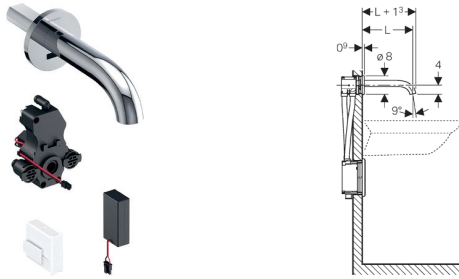

**Geberit wastafelkraan Piave, wandmontage, batterijvoeding, voor inbouw-functiebox**

---

Nieuw

**Toepassing**

- Voor afname van drinkwater
- Voor openbare en semiopenbare ruimtes
- Voor het inbouwen in Geberit installatie-elementen voor wastafel, voor wandkraan met inbouw-functiebox
- Voor de aansluiting van koud, warm of mengwater
- Voor het gebruik met roestvast stalen bakken
- Niet geschikt voor kleine doorstroomboilers
- Für Beplankungsstärken von 10–50 mm

**Eigenschappen**

- Kraangroep I conform DIN 4109
- Automatische spoelactivering
- Infrarood gebruikersherkenning
- Infrarood sensor zelf instellend
- Vandaalbestendig
- Volumestroombegrenzing door straalregelaar
- Temperatuurinstelling via meng unit (alleen bij uitvoering met meng unit)
- Water niet puur warm of puur koud instelbaar (alleen bij uitvoering met meng unit)
- Stroomvoorziening via batterij
- Batterij voldoende voor ca. 200'000 activeringen
- Waarschuwing bij lege batterij
- Energiespaarmodus instelbaar
- Waterbesparing door reactiesnelle aftasttechniek met twee stralen
- Functies met Geberit Service Handy instelbaar en opvraagbaar
- Programma waterbesparing instelbaar
- Programma interval spoeling instelbaar
- Continue spoeling individueel instelbaar
- Spoelactivering via Geberit HyTronic Clean Handy de-activeerbaar
- Verschillende functies handmatig instelbaar
- Met geïntegreerde terugstroombeveiliging
- Functie-eenheid met geïntegreerde korffilters

### Leveringsomvang

- Wastafelkraan
- Infrarood sensor met aansluitkabel
- Besturingselektronica
- Functie-eenheid
- Batterijbox
- 2 alkaline batterijen type AA 1,5 V
- Sleutel voor straalregelaar
- Bevestigingsmateriaal

Niet inbegrepen:

- Geberit installatie-element voor wastafel