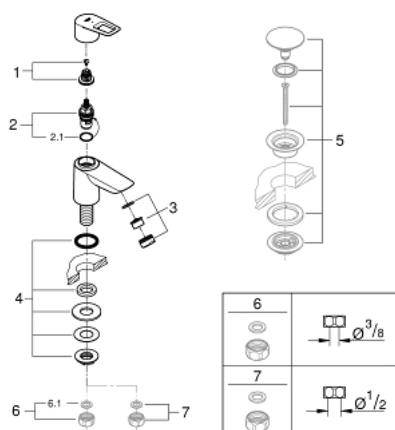

20 422 001 TOILETKRAAN, 1/2" XS-SIZE

PRODUCTOMSCHRIJVING

- ééngatsmontage
- **GROHE Carbodor** keramisch binnenwerk 1/2", 90°
- **GROHE StarLight** schitterende chroomafwerking
- **GROHE EcoJoy**: waterbesparende mousseur, 5,7 l/min
- aansluitmoer 1/2"
- **professionele versie**

20 422 001 **TOILETKRAAN, 1/2"**
XS-SIZE

RESERVEONDERDELEN

- 1: Bevestigingsset greep (Bestelnummer 45186000)
- 2: Keramisch bovendeel 1/2" (Bestelnummer 45882000)
- 2.1: O-Ring Ø18,2 x Ø1,7 (Bestelnummer 0392400M)
- 3: Mousseur (Bestelnummer 48159000)
- 4: Kraanmontageset (Bestelnummer 45004000)
- 5: Afvoergarnituur (Bestelnummer 65807000)*
- 6: Moer 1/2" (Bestelnummer 1290100M)*
- 7: Moer 1/2" (Bestelnummer 1290200M)*