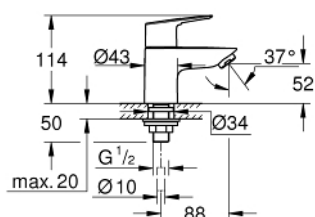

20 422 001 TOILETKRAAN, 1/2" XS-SIZE

PRODUCTOMSCHRIJVING

- ééngatsmontage
- **GROHE Carbodor** keramisch binnenwerk 1/2", 90°
- **GROHE StarLight** schitterende chroomafwerking
- **GROHE EcoJoy**: waterbesparende mousseur, 5,7 l/min
- aansluitmoer 1/2"
- **professionele versie**

20 422 001 **TOILETKRAAN, 1/2"**
XS-SIZE

RESERVEONDERDELEN

- 1: Bevestigingsset greep (Bestelnummer 45186000)
- 2: Keramisch bovendeel 1/2" (Bestelnummer 45882000)
- 2.1: O-Ring Ø18,2 x Ø1,7 (Bestelnummer 0392400M)
- 3: Mousseur (Bestelnummer 48159000)
- 4: Kraanmontageset (Bestelnummer 45004000)
- 5: Afvoergarnituur (Bestelnummer 65807000)*
- 6: Moer 1/2" (Bestelnummer 1290100M)*
- 7: Moer 1/2" (Bestelnummer 1290200M)*