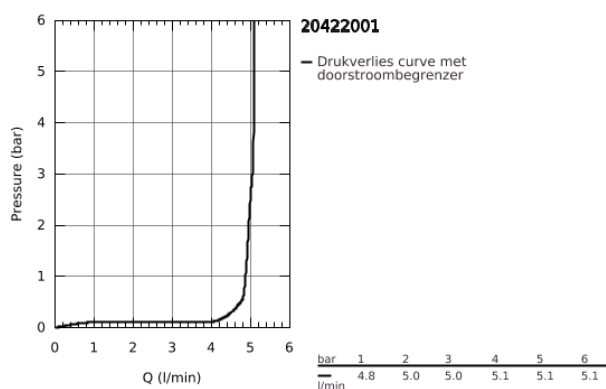

20 422 001 TOILETKRAAN, 1/2" XS-SIZE

PRODUCTOMSCHRIJVING

- ééngatsmontage
- **GROHE Carbodor** keramisch binnenwerk 1/2", 90°
- **GROHE StarLight** schitterende chroomafwerking
- **GROHE EcoJoy**: waterbesparende mousseur, 5,7 l/min
- aansluitmoer 1/2"
- **professionele versie**

20 422 001 **TOILETKRAAN, 1/2"**
XS-SIZE

RESERVEONDERDELEN

- 1: Bevestigingsset greep (Bestelnummer 45186000)
- 2: Keramisch bovendeel 1/2" (Bestelnummer 45882000)
- 2.1: O-Ring Ø18,2 x Ø1,7 (Bestelnummer 0392400M)
- 3: Mousseur (Bestelnummer 48159000)
- 4: Kraanmontageset (Bestelnummer 45004000)
- 5: Afvoergarnituur (Bestelnummer 65807000)*
- 6: Moer 1/2" (Bestelnummer 1290100M)*
- 7: Moer 1/2" (Bestelnummer 1290200M)*