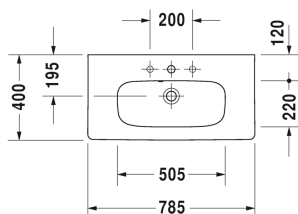

Meubelwastafel compact # 2337780000 / 2337780030

| < 785 mm > |

Meubelwastafel compact	Afmetingen	Gewicht	Bestelnummer
met overloop, met kraanvlak, 785 mm			
Kleuren			
00 Wit			
Variante			
●	785 x 400 mm	18,400 kg	2337780000
● ● ●	785 x 400 mm	18,400 kg	2337780030
Sanitair keramiek met de speciale WonderGliss behandeling blijft langer glanzend schoon en aantrekkelijk. Als u een artikel in WonderGliss bestelt, dient u een "1" toe te voegen aan het modelnummer als 11de cijfer.			
Onderdeel			
Ruimtebesparende sifon	1 1/4" mm	0,400 kg	005073
Ruimtebesparende sifon	1 1/4" mm	0,400 kg	005076
Geschikte producten			
Wastafelonderbouw hangend 1 lade, schuiflade, incl. sifonuitsparing en schort, voor DuraStyle # 233778, 730 x 368 mm	730 x 368 mm		DS6399
Wastafelonderbouw hangend 2 lades, bovenste lade incl. sifonuitsparing en schort, voor DuraStyle # 233778, 730 x 368 mm	730 x 368 mm		DS6499

Alle tekeningen bevatten de noodzakelijke maten welke binnen de tolerantie nog kunnen afwijken. Exacte maten, in het bijzonder voor specifieke maatwerksituaties, kunnen uitsluitend op het afgewerkte keramische product.