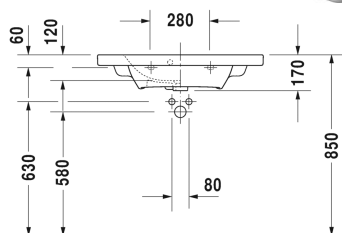

Meubelwastafel compact # 2337780000 / 2337780030

| < 785 mm > |

Meubelwastafel compact	Afmetingen	Gewicht	Bestelnummer
met overloop, met kraanvlak, 785 mm			
Kleuren			
00 Wit			
Variante			
●	785 x 400 mm	18,400 kg	2337780000
● ● ●	785 x 400 mm	18,400 kg	2337780030
Sanitair keramiek met de speciale WonderGliss behandeling blijft langer glanzend schoon en aantrekkelijk. Als u een artikel in WonderGliss bestelt, dient u een "1" toe te voegen aan het modelnummer als 11de cijfer.			
Onderdeel			
Ruimtebesparende sifon	1 1/4" mm	0,400 kg	005073
Ruimtebesparende sifon	1 1/4" mm	0,400 kg	005076
Geschikte producten			
Wastafelonderbouw hangend 1 lade, schuiflade, incl. sifonuitsparing en schort, voor DuraStyle # 233778, 730 x 368 mm	730 x 368 mm		DS6399
Wastafelonderbouw hangend 2 lades, bovenste lade incl. sifonuitsparing en schort, voor DuraStyle # 233778, 730 x 368 mm	730 x 368 mm		DS6499

Alle tekeningen bevatten de noodzakelijke maten welke binnen de tolerantie nog kunnen afwijken. Exacte maten, in het bijzonder voor specifieke maatwerksituaties, kunnen uitsluitend op het afgewerkte keramische product.