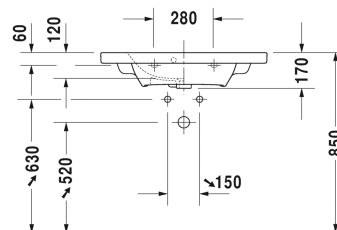

Meubelwastafel compact # 2337780000 / 2337780030

| < 785 mm > |

Meubelwastafel compact	Afmetingen	Gewicht	Bestelnummer
met overloop, met kraanvlak, 785 mm			
Kleuren			
00 Wit			
Variante			
●	785 x 400 mm	18,400 kg	2337780000
● ● ●	785 x 400 mm	18,400 kg	2337780030
Sanitair keramiek met de speciale WonderGliss behandeling blijft langer glanzend schoon en aantrekkelijk. Als u een artikel in WonderGliss bestelt, dient u een "1" toe te voegen aan het modelnummer als 11de cijfer.			
Onderdeel			
Ruimtebesparende sifon	1 1/4" mm	0,400 kg	005073
Ruimtebesparende sifon	1 1/4" mm	0,400 kg	005076
Geschikte producten			
Wastafelonderbouw hangend 1 lade, schuiflade, incl. sifonuitsparing en schort, voor DuraStyle # 233778, 730 x 368 mm	730 x 368 mm		DS6399
Wastafelonderbouw hangend 2 lades, bovenste lade incl. sifonuitsparing en schort, voor DuraStyle # 233778, 730 x 368 mm	730 x 368 mm		DS6499

Alle tekeningen bevatten de noodzakelijke maten welke binnen de tolerantie nog kunnen afwijken. Exacte maten, in het bijzonder voor specifieke maatwerksituaties, kunnen uitsluitend op het afgewerkte keramische product.