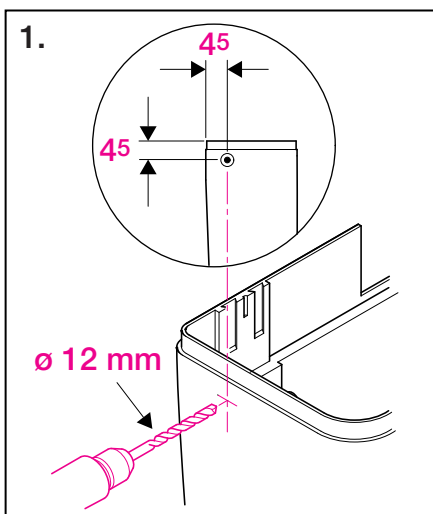

Geberit Montage

D7181-002&BDC © 05-2005

994.782.00.0 (01)

Geberit Montage