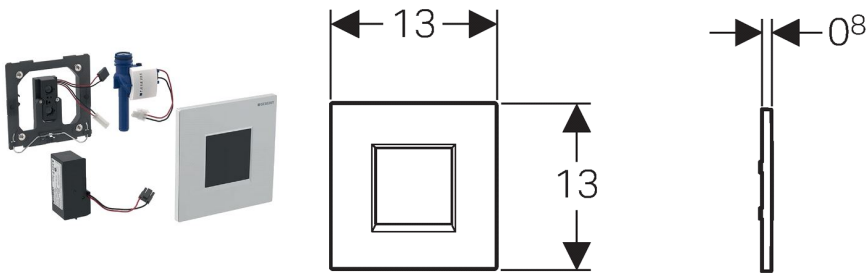

**Geberit urinoirstuursysteem met elektronische spoelactivering, netvoeding, afdekplaat type 30**

---

**Toepassing**

- Voor automatische spoelactivering van urinoirs
- Voor Geberit installatie-elementen voor urinoir met frontbediening
- Voor inbouw in ruwbouwsets voor Geberit urinoirstuursystemen (vanaf bouwjaar 2009)

**Eigenschappen**

- Afdekplaat met beveiligingsbalk
- Veilige IR-ruimtelijke detectie
- Infrarood sensor zelf instellend
- Infrarood gebruikersherkenning met achtergrondverberging
- Waterbesparende hybridemodus instelbaar
- Spoeltijd instelbaar
- Spoeltijd handmatig instelbaar
- Interval spoeling instelbaar
- Dynamische spoeltijdaanpassing
- Voorspoeling instelbaar
- Op werking met dekselurinoir omschakelbaar
- Stroomvoorziening via netaansluiting
- Na netaansluiting bedrijfsklaar
- Voedingsapparaat met led-indicatie
- Stroomuitvalbesturing
- Ventielsluitfunctie bij stroomuitval
- Eén spoeling na het activeren van de stroomtoevoer
- Functies met Geberit Service Handy instelbaar en opvraagbaar
- Spoelactivering via Geberit HyTronic Clean Handy de-activeerbaar
- Spoelvolumen kan d.m.v. de regelschroef van de ruwbouwset tot 0,5 l per spoeling worden gereduceerd
- Kraangroep II conform DIN 4109