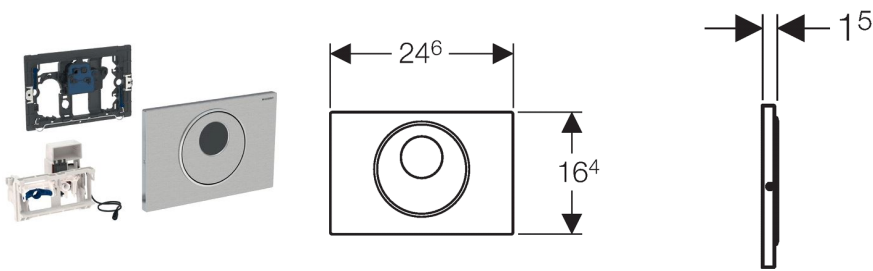

Geberit wc-besturing met elektronische spoelactivering, netvoeding, 2-toets spoeling, bedieningsplaat Sigma10, automatisch / touch-free / handmatig

Toepassing

- Voor openbare en semiopenbare ruimtes
- Voor massief- en droogbouw
- Voor Geberit Sigma inbouwreservoirs 8 cm, model 2016
- Niet geschikt voor gebruik met Geberit toiletblokhouders voor inbouwreservoir
- Niet geschikt voor barrière vrij bouwen

Eigenschappen

- Handmatige spoelactivering, touch-free
- Automatische spoelactivering
- Touch-free activeren van een 1- of 2-toets spoeling door nadering met de hand
- Handmatige spoelactivering via bedieningsplaat
- Bedieningsplaat vastschroefbaar
- Stroomvoorziening via voedingsapparaat
- Extern voedingsapparaat
- Transformatie van de netspanning naar zwakstroom 4,1 V DC
- Werking met zwakstroom, geen netspanning in het reservoir
- Met verwisselbare steekverbinding
- Infrarood gebruikersherkenning met achtergrondverberging
- Infrarood sensor zelf instellend
- Veilige IR-ruimtelijke detectie
- Interval spoeling standaardinstelling
- Interval spoeling instelbaar
- Voorspoeling instelbaar
- Minimale verblijftijd instelbaar
- Met Geberit Service Handy compatibel
- Functies met Geberit Service Handy instelbaar en opvraagbaar
- Spoelactivering via Geberit HyTronic Clean Handy de-activeerbaar
- Hefmechanisme geluidsarm
- Elektrische hefinrichting zelfkalibrerend
- Vandaalbestendig
- Onderhouds- en reinigingsvriendelijk

Leveringsomvang

- Bedieningsplaat Sigma10
- Montageframe met infrarood sturing, voorgemonteerd
- Beschermplaat
- Brugstuk met servomotor en hefinrichting, voorgemonteerd
- Drukstift
- Bevestigingsmateriaal

Niet inbegrepen:

- Ruwbouwset, voor Geberit wc-besturingen met elektronische spoelactivering

Artikel

Art. nr.	Kleur	Materiaal
115.856.SN.1	Geborsteld rvs / gepolijst / geborsteld	Roestvast staal

Toebehoren