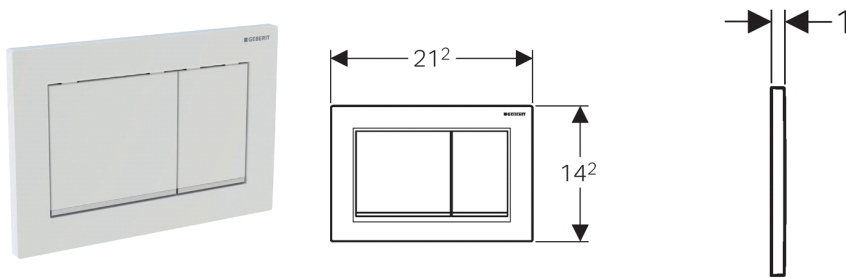

Geberit bedieningsplaat Omega30, voor 2-toets spoeling

Toepassing

- Voor de spoelactivering bij Geberit Omega inbouwreservoirs

Eigenschappen

- Planchetbediening of frontbediening
- Drukstiften geluiddempend, snelinstelling zonder gereedschap

Technische gegevens

Bedieningskracht	< 20 N
Materiaal	Kunststof

Leveringsomvang

- Montageframe
- 2 afstandhouders
- 2 drukstiften
- Bevestigingsmateriaal

Artikel

Art. nr.	Kleur
115.080.KH.1	Glans- / mat / glansverchromd
115.080.KJ.1	Wit / glansverchromd / wit
115.080.KK.1	Wit / goudeffect / wit
115.080.KL.1	Wit / mat / mat verchromd
115.080.KM.1	Zwart / glansverchromd / zwart
115.080.KN.1	Mat / glans- / mat verchromd

- Kleuren en oppervlakken zijn in de volgorde plaat / onderrand drukknop / drukknop in de bestellijst aangegeven

Toebehoren

- Verlengset, voor Geberit Sigma, Geberit Omega en Geberit Kappa inbouwreservoirs