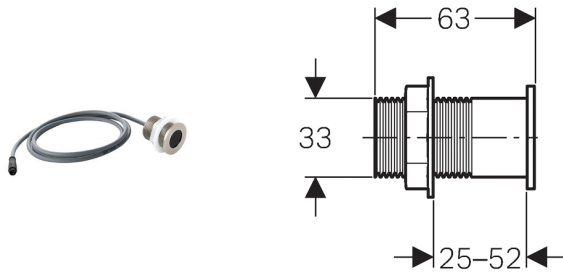

Geberit wc-besturing met elektronische spoelactivering, netvoeding, 2-toets spoeling, infraroodtoets

Eigenschappen

- 1-toets spoeling via bedieningsplaat activeerbaar
- Afdekplaten en spoel-stop-bedieningsplaten monteerbaar
- Met Geberit bedieningsplaten voor 1-toets spoeling en spoel-stop spoeling of Geberit afdekplaat combineerbaar
- Stroomvoorziening via voedingsapparaat
- Extern voedingsapparaat
- Transformatie van de netspanning naar zwakstroom 4,1 V DC
- Werking met zwakstroom, geen netspanning in het reservoir
- Met verwisselbare steekverbinding
- Interval spoeling standaardinstelling
- Hefmechanisme geluidsarm
- Elektrische hefinrichting zelfkalibrerend

Technische gegevens

Nominale spanning	85-240 V AC
Bedrijfsspanning	4,1 V DC
Materiaal	Roestvast staal

Artikel

Art. nr.	Kleur / oppervlak
115.858.00.1	Roestvast staal
115.858.21.1	Glansverchromd