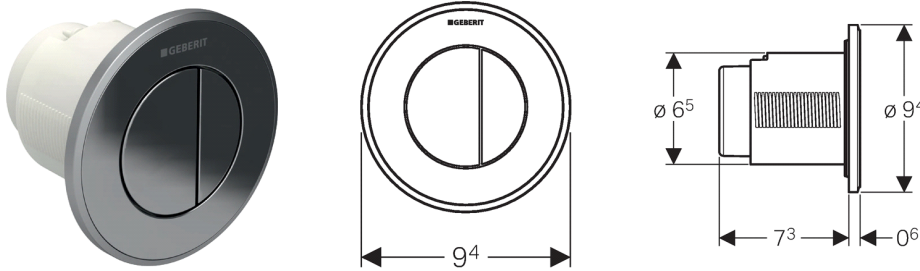

Geberit afstandsbediening type 10, pneumatisch, voor 2-toets spoeling, voor Sigma inbouwreservoir 8 cm, inbouwdrucker

Toepassing

- Voor de pneumatische afstandsbediening van Geberit inbouwreservoirs
- Voor 2-toets spoeling
- Voor massief- en droogbouw
- Voor inbouwmontage
- Voor Geberit Sigma inbouwreservoirs 8 cm

Eigenschappen

- Bouwvorm rond
- Met Geberit bedieningsplaten voor 1-toets spoeling en spoel-stop spoeling of Geberit afdekplaat combineerbaar

Technische gegevens

Bedieningskracht < 25 N

Leveringsomvang

- Drukknop
- Pneumatisch hefmechanisme
- Pneumatische slang lengte 2 m
- Mantelbuis lengte 1,7 m
- Inbouwdoos met springkoker
- Bevestigingsmateriaal