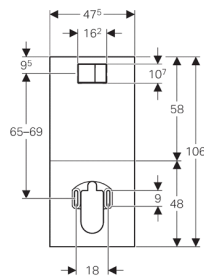

Designplaat voor Geberit AquaClean toiletsysteem

Toepassing

- Voor het aansluiten van Geberit AquaClean Tuma complete toiletsystemen aan Geberit inbouwreservoirs
- Voor het aansluiten van Geberit AquaClean Sela aan Geberit inbouwreservoirs
- Voor het aansluiten van Geberit AquaClean Mera aan Geberit inbouwreservoirs
- Voor Geberit Sigma inbouwreservoirs 12 cm
- Voor Geberit Twinline inbouwreservoirs 12 cm (vanaf bouwjaar 1997 of vanaf bouwjaar 1988 met ingebouwde ombouwset naar 2-toets spoeling)
- Voor volledig betegelde oppervlakken

Eigenschappen

- Passend bij afstand 65–69 cm, gemeten van midden bedieningsplaat tot midden keramiekbevestiging
- Uitbreidingsset zonder beschadiging van het tegeloppervlak te monteren en demonteren
- Afdekplaat met geïntegreerde bediening voor 2-toets spoeling
- Bediening vlak geïntegreerd
- Verborgen geplaatste wateraansluiting
- Aansluitkabel kan achter de afdekplaat worden aangebracht

Leveringsomvang

- Afdekplaat
- 4 drukstiften
- Overgangsadapter vlak afdichtend op radiaal afdichtend
- Bevestigingsmateriaal

Artikel

Art. nr.		Kleur	Oppervlak	Materiaal	a [cm]
115.328.SI.1	N	Wit	Glas	Hogedrukلامinaat / 2 glas	
115.328.SJ.1	N	Zwart	Glas	Hogedrukلامinaat / 2 glas	
115.329.11.1		Alpien wit		Hogedrukلامinaat	1,5

 N: Nieuw, beschikbaar vanaf april 2017

Toebehoren

- Geberit aansluitset voor wand-wc, lengte 18,5 cm
- Geberit aansluitset voor wand-wc, lengte 30 cm