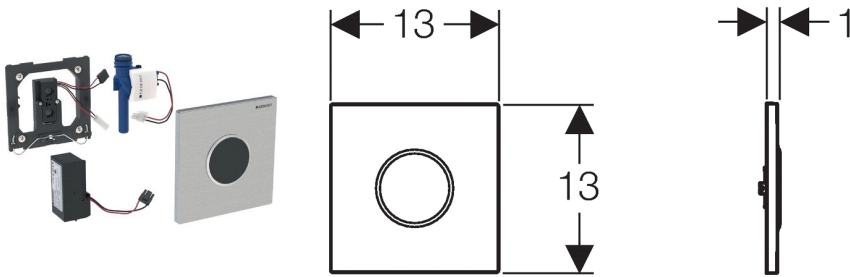

**Geberit urinoirstuursysteem met elektronische spoelactivering, netvoeding, afdekplaat type 10**

---

**Toepassing**

- Voor automatische spoelactivering van urinoirs
- Voor Geberit installatie-elementen voor urinoir met frontbediening
- Voor inbouw in ruwbouwsets voor Geberit urinoirstuursystemen (vanaf bouwjaar 2009)

**Eigenschappen**

- Afdekplaat met beveiligingsbalk
- Veilige IR-ruimtelijke detectie
- Infrarood sensor zelf instellend
- Infrarood gebruikersherkenning met achtergrondverberging
- Waterbesparende hybridemodus instelbaar
- Spoeltijd instelbaar
- Spoeltijd handmatig instelbaar
- Interval spoeling instelbaar
- Dynamische spoeltijdaanpassing
- Voorspoeling instelbaar
- Op werking met dekselurinoir omschakelbaar
- Stroomvoorziening via netaansluiting
- Na netaansluiting bedrijfsklaar
- Voedingsapparaat met led-indicatie
- Stroomuitvalbesturing
- Ventielsluitfunctie bij stroomuitval
- Eén spoeling na het activeren van de stroomtoevoer
- Functies met Geberit Service Handy instelbaar en opvraagbaar
- Spoelactivering via Geberit HyTronic Clean Handy de-activeerbaar
- Spoelvolumen kan d.m.v. de regelschroef van de ruwbouwset tot 0,5 l per spoeling worden gereduceerd
- Kraangroep II conform DIN 4109

**Leveringsomvang**

- Afdekplaat type 10, met IR-venster
- Infrarood sturing, voorgemonteerd op montageframe
- Magneetventiel
- Voedingsapparaat
- Bevestigingsmateriaal