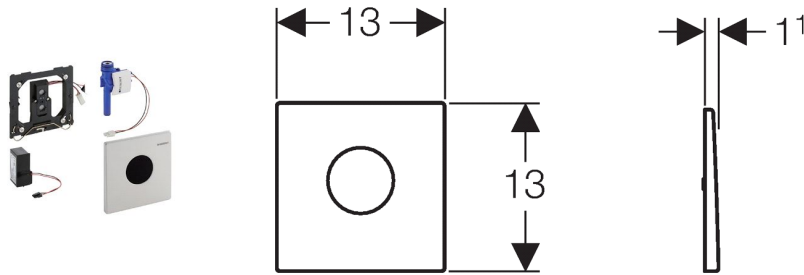

Geberit urinoirstuursysteem met elektronische spoelactivering, netvoeding, afdekplaat Mambo

**Toepassing**

- Voor automatische spoelactivering van urinoirs
- Voor Geberit installatie-elementen voor urinoir met frontbediening
- Voor inbouw in ruwbouwsets voor Geberit urinoirstuursystemen (vanaf bouwjaar 2009)

Eigenschappen

- Afdekplaat met beveiligingsbalk
- Veilige IR-ruimtelijke detectie
- Infrarood sensor zelf instellend
- Infrarood gebruikersherkenning met achtergrondverberging
- Waterbesparende hybridemodus instelbaar
- Spoeltijd instelbaar
- Spoeltijd handmatig instelbaar
- Interval spoeling instelbaar
- Dynamische spoeltijdaanpassing
- Voorspoeling instelbaar
- Op werking met dekselurinoir omschakelbaar
- Stroomvoorziening via netaansluiting
- Na netaansluiting bedrijfsklaar
- Voedingsapparaat met led-indicatie
- Stroomuitvalbesturing
- Ventielsluitfunctie bij stroomuitval
- Eén spoeling na het activeren van de stroomtoevoer
- Functies met Geberit Service Handy instelbaar en opvraagbaar
- Spoelactivering via Geberit HyTronic Clean Handy de-activeerbaar
- Spoelvolumen kan d.m.v. de regelschroef van de ruwbouwset tot 0,5 l per spoeling worden gereduceerd
- Kraangroep II conform DIN 4109