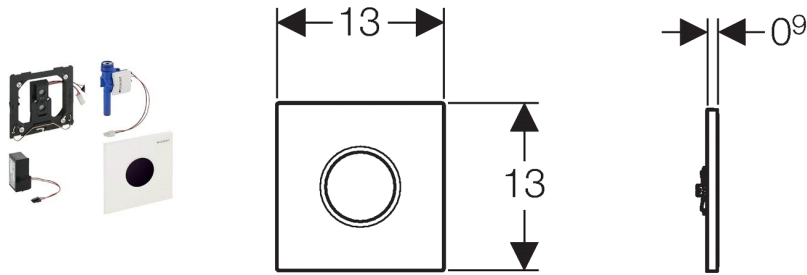

Geberit urinoirstuursysteem met elektronische spoelactivering, netvoeding, afdekplaat type 01

**Toepassing**

- Voor automatische spoelactivering van urinoirs
- Voor Geberit installatie-elementen voor urinoir met frontbediening
- Voor inbouw in ruwbouwsets voor Geberit urinoirstuursystemen (vanaf bouwjaar 2009)

Eigenschappen

- Afdekplaat met beveiligingsbalk
- Veilige IR-ruimtelijke detectie
- Infrarood sensor zelf instellend
- Infrarood gebruikersherkenning met achtergrondverberging
- Waterbesparende hybridemodus instelbaar
- Spoeltijd instelbaar
- Spoeltijd handmatig instelbaar
- Interval spoeling instelbaar
- Dynamische spoeltijdaanpassing
- Voorspoeling instelbaar
- Op werking met dekselurinoir omschakelbaar
- Stroomvoorziening via netaansluiting
- Na netaansluiting bedrijfsklaar
- Voedingsapparaat met led-indicatie
- Stroomuitvalbesturing
- Ventielsluitfunctie bij stroomuitval
- Eén spoeling na het activeren van de stroomtoevoer
- Functies met Geberit Service Handy instelbaar en opvraagbaar
- Spoelactivering via Geberit HyTronic Clean Handy de-activeerbaar
- Spoelvolumen kan d.m.v. de regelschroef van de ruwbouwset tot 0,5 l per spoeling worden gereduceerd
- Kraangroep II conform DIN 4109