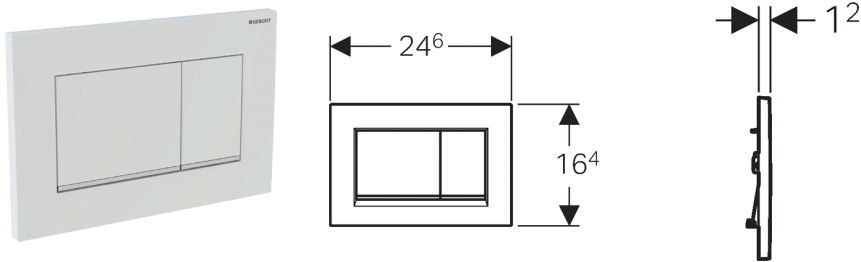

Geberit bedieningsplaat Sigma30, voor 2-toets spoeling

Toepassing

- Voor de spoelactivering bij Geberit Sigma inbouwreservoirs

Eigenschappen

- Frontbediening
- Drukstiften geluiddempend, snelinstelling zonder gereedschap

Technische gegevens

| | |
|------------------|-----------|
| Bedieningskracht | < 20 N |
| Materiaal | Kunststof |

Leveringsomvang

- Montageframe
- 2 afstandhouders
- 2 drukstiften

Artikel

| Art. nr. | Kleur |
|--------------|--------------------------------|
| 115.883.KH.1 | Glans- / mat / glansverchromd |
| 115.883.KJ.1 | Wit / glansverchromd / wit |
| 115.883.KK.1 | Wit / goudeffect / wit |
| 115.883.KL.1 | Wit / mat / mat verchromd |
| 115.883.KM.1 | Zwart / glansverchromd / zwart |
| 115.883.KN.1 | Mat / glans- / mat verchromd |

- i** Kleuren en oppervlakken zijn in de volgorde plaat / onderrand drukknop / drukknop in de bestellijst aangegeven

Toebehoren

- Toiletblokhouders voor inbouwreservoir, voor Geberit Sigma inbouwreservoir 12 cm
- Verlengset, voor Geberit Sigma, Geberit Omega en Geberit Kappa inbouwreservoirs