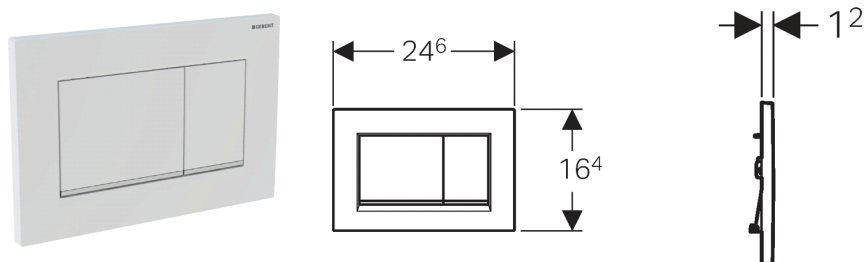

Geberit bedieningsplaat Sigma30, voor 2-toets spoeling

Toepassing

- Voor de spoelactivering bij Geberit Sigma inbouwreservoirs

Eigenschappen

- Frontbediening
- Drukstiften geluiddempend, snelinstelling zonder gereedschap

Technische gegevens

Bedieningskracht	< 20 N
Materiaal	Kunststof

Leveringsomvang

- Montageframe
- 2 afstandhouders
- 2 drukstiften

Artikel

Art. nr.	Kleur
115.883.KH.1	Glans- / mat / glansverchromd
115.883.KJ.1	Wit / glansverchromd / wit
115.883.KK.1	Wit / goudeffect / wit
115.883.KL.1	Wit / mat / mat verchromd
115.883.KM.1	Zwart / glansverchromd / zwart
115.883.KN.1	Mat / glans- / mat verchromd

- i** Kleuren en oppervlakken zijn in de volgorde plaat / onderrand drukknop / drukknop in de bestellijst aangegeven

Toebehoren

- Toiletblokhouders voor inbouwreservoir, voor Geberit Sigma inbouwreservoir 12 cm
- Verlengset, voor Geberit Sigma, Geberit Omega en Geberit Kappa inbouwreservoirs