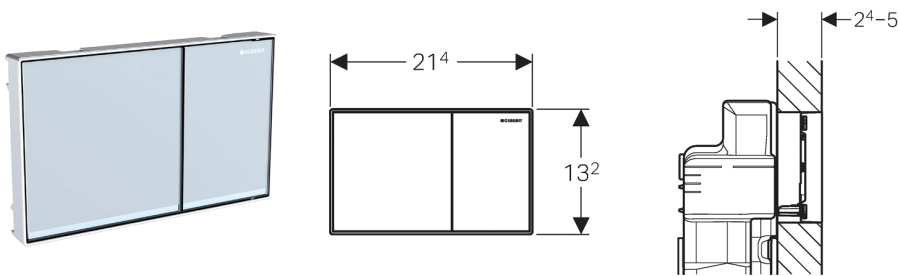

**Geberit bedieningsplaat Sigma60, voor 2-toets spoelin, vlak geïntegreerd**

**Toepassing**

- Voor de spoelactivering bij Geberit Sigma inbouwreservoirs 8 cm, bouwreeks 2016
- Voor de spoelactivering bij Geberit Sigma inbouwreservoirs 12 cm
- Voor afwerklagen 24–50 mm
- Niet geschikt voor Geberit Duofix elementen voor wand-wc, barrière vrij

**Eigenschappen**

- Bouwserie 2016
- Frontbediening
- Bediening vlak geïntegreerd
- Drukstiften geluiddempend, snelinstelling zonder gereedschap

**Leveringsomvang**

- Compensatieframe
- 2 afstandhouders
- 2 afstandhouders
- 2 drukstiften
- Beschermplaat
- Bevestigingsmateriaal

Niet inbegrepen:

- Ruwbouwset, vlak geïntegreerd, voor Geberit Sigma inbouwreservoirs 12 cm

**Artikel**

Art. nr.	Kleur	Oppervlak	Materiaal	Oppervlaktelaag
115.640.GH.1		Geborsteld chroom	Spuitgietzink	Easy-to-clean
115.640.SI.1	Wit	Glas	Spuitgietzink / glas	Zonder
115.640.SJ.1	Zwart	Glas	Spuitgietzink / glas	Zonder
115.640.SQ.1	Umbr	Glas	Spuitgietzink / glas	Zonder

- Bij het gebruik met Geberit Sigma inbouwreservoir 12 cm is bovendien de ruwbouwset, vlak geïntegreerd, voor Geberit Sigma inbouwreservoir 12 cm (art. nr. 243.168.00.1) vereist

**Toebehoren**

- Afdekframe, voor Geberit bedieningsplaat Sigma60