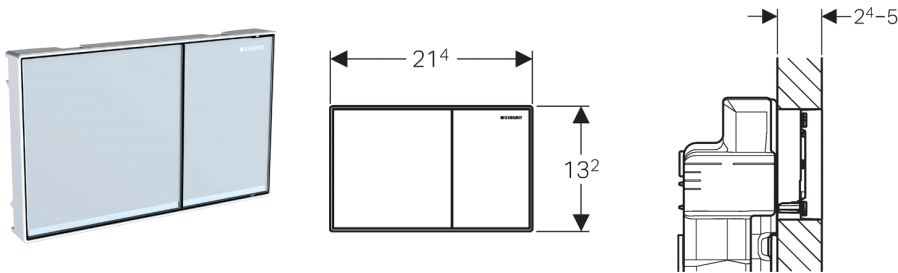

**Geberit bedieningsplaat Sigma60, voor 2-toets spoelin, vlak geïntegreerd**

**Toepassing**

- Voor de spoelactivering bij Geberit Sigma inbouwreservoirs 8 cm, bouwreeks 2016
- Voor de spoelactivering bij Geberit Sigma inbouwreservoirs 12 cm
- Voor afwerklagen 24–50 mm
- Niet geschikt voor Geberit Duofix elementen voor wand-wc, barrièrevrij

**Eigenschappen**

- Bouwserie 2016
- Frontbediening
- Bediening vlak geïntegreerd
- Drukstiften geluiddempend, snelinstelling zonder gereedschap

**Leveringsomvang**

- Compensatieframe
- 2 afstandhouders
- 2 afstandhouders
- 2 drukstiften
- Beschermplaat
- Bevestigingsmateriaal

Niet inbegrepen:

- Ruwbouwset, vlak geïntegreerd, voor Geberit Sigma inbouwreservoirs 12 cm

**Artikel**

Art. nr.	Kleur	Oppervlak	Materiaal	Oppervlaktelaag
115.640.GH.1		Geborsteld chroom	Spuitgietzink	Easy-to-clean
115.640.SI.1	Wit	Glas	Spuitgietzink / glas	Zonder
115.640.SJ.1	Zwart	Glas	Spuitgietzink / glas	Zonder
115.640.SQ.1	Umbr	Glas	Spuitgietzink / glas	Zonder

- Bij het gebruik met Geberit Sigma inbouwreservoir 12 cm is bovendien de ruwbouwset, vlak geïntegreerd, voor Geberit Sigma inbouwreservoir 12 cm (art. nr. 243.168.00.1) vereist

**Toebehoren**

- Afdekframe, voor Geberit bedieningsplaat Sigma60