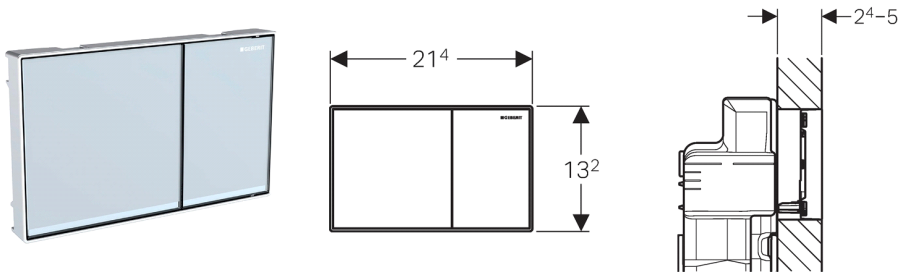

Geberit bedieningsplaat Sigma60, voor 2-toets spoelin, vlak geïntegreerd

Toepassing

- Voor de spoelactivering bij Geberit Sigma inbouwreservoirs 8 cm, bouwreeks 2016
- Voor de spoelactivering bij Geberit Sigma inbouwreservoirs 12 cm
- Voor afwerklagen 24–50 mm
- Niet geschikt voor Geberit Duofix elementen voor wand-wc, barrièrevrij

Eigenschappen

- Bouwserie 2016
- Frontbediening
- Bediening vlak geïntegreerd
- Drukstiften geluiddempend, snelinstelling zonder gereedschap

Leveringsomvang

- Compensatieframe
- 2 afstandhouders
- 2 afstandhouders
- 2 drukstiften
- Beschermplaat
- Bevestigingsmateriaal

Niet inbegrepen:

- Ruwbouwset, vlak geïntegreerd, voor Geberit Sigma inbouwreservoirs 12 cm

Artikel

Art. nr.	Kleur	Oppervlak	Materiaal	Oppervlaktelaag
115.640.GH.1		Geborsteld chroom	Spuitgietzink	Easy-to-clean
115.640.SI.1	Wit	Glas	Spuitgietzink / glas	Zonder
115.640.SJ.1	Zwart	Glas	Spuitgietzink / glas	Zonder
115.640.SQ.1	Umbr	Glas	Spuitgietzink / glas	Zonder

- Bij het gebruik met Geberit Sigma inbouwreservoir 12 cm is bovendien de ruwbouwset, vlak geïntegreerd, voor Geberit Sigma inbouwreservoir 12 cm (art. nr. 243.168.00.1) vereist

Toebehoren

- Afdekframe, voor Geberit bedieningsplaat Sigma60