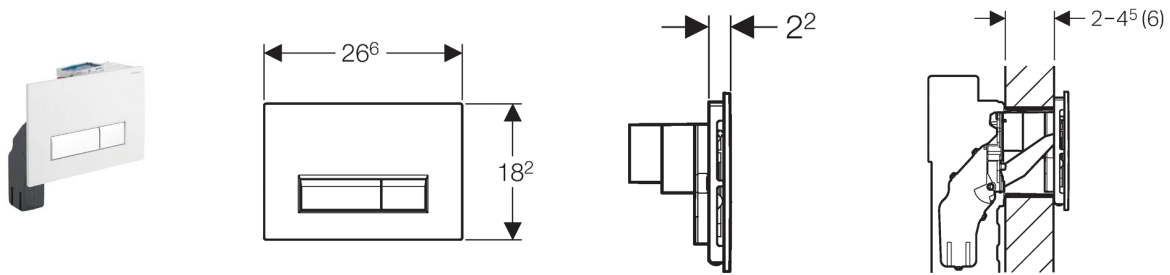

Geberit bedieningsplaat Sigma40, voor 2-toets spoeling, met geïntegreerde geurafzuiging

Toepassing

- Voor de spoelactivering bij Geberit Sigma inbouwreservoirs 12 cm met aansluiting voor geurafzuiging circulatielucht
- Voor directe geurafzuiging uit wc-keramiek
- Voor het inwerpen van stortbakblokjes zonder chloor of oxiderende componenten

Eigenschappen

- Frontbediening
- Oppervlak bedieningstoetsen van geborsteld aluminium
- Drukstiften geluiddempend, snelinstelling zonder gereedschap
- Geurafzuiging met filtering in het inbouwreservoir geïntegreerd
- Afzuigeenheid zonder gereedschap monteerbaar
- LED-indicatie voor filtervervangning
- Geurneutralisering met koolstoffilter
- Knop voor in- en uitschakelen van de geurafzuiging
- Automatisch uitschakelen van de geurafzuiging na 10 min
- Koolstoffilter zonder gereedschap uitwisselbaar
- Stortbakblokjes kan zonder gereedschap worden ingeworpen

Technische gegevens

Beschermingsklasse	III
Beschermingsgraad	IPX4
Nominale spanning	230 V AC
Netfrequentie	50 Hz
Bedrijfsspanning	12 V DC
Opgenomen vermogen	3 W
Bedieningskracht	< 20 N

Leveringsomvang

- Montageframe met draaimechanisme
- 2 afstandshouders
- 2 drukstiften
- Beschermplaat
- Afzuigeenheid met radiale ventilator
- Voedingsapparaat met led-indicatie
- Kabelverbinding met stekker
- Koolstoffilter type 1
- Opvangbeker voor stortbakblokjes
- Waterkering voor mantelbuis