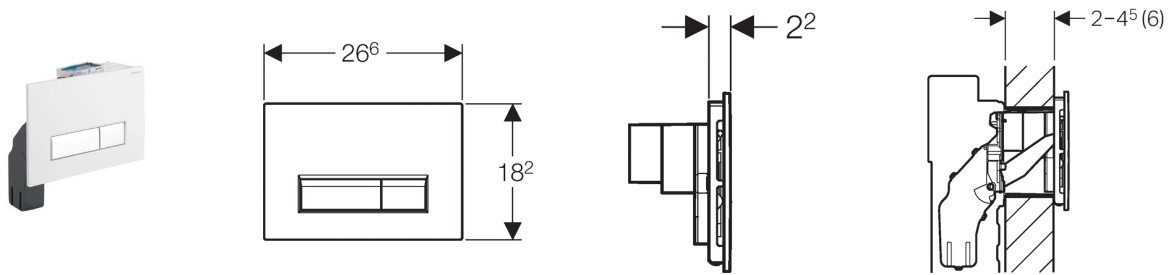

## Geberit bedieningsplaat Sigma40, voor 2-toets spoeling, met geïntegreerde geurafzuiging

### Toepassing

- Voor de spoelactivering bij Geberit Sigma inbouwreservoirs 12 cm met aansluiting voor geurafzuiging circulatielucht
- Voor directe geurafzuiging uit wc-keramiek
- Voor het inwerpen van stortbakblokjes zonder chloor of oxiderende componenten

### Eigenschappen

- Frontbediening
- Oppervlak bedieningstoetsen van geborsteld aluminium
- Drukstiften geluiddempend, snelinstelling zonder gereedschap
- Geurafzuiging met filtering in het inbouwreservoir geïntegreerd
- Afzuigeenheid zonder gereedschap monteerbaar
- LED-indicatie voor filtervervangning
- Geurneutralisering met koolstoffilter
- Knop voor in- en uitschakelen van de geurafzuiging
- Automatisch uitschakelen van de geurafzuiging na 10 min
- Koolstoffilter zonder gereedschap uitwisselbaar
- Stortbakblokjes kan zonder gereedschap worden ingeworpen