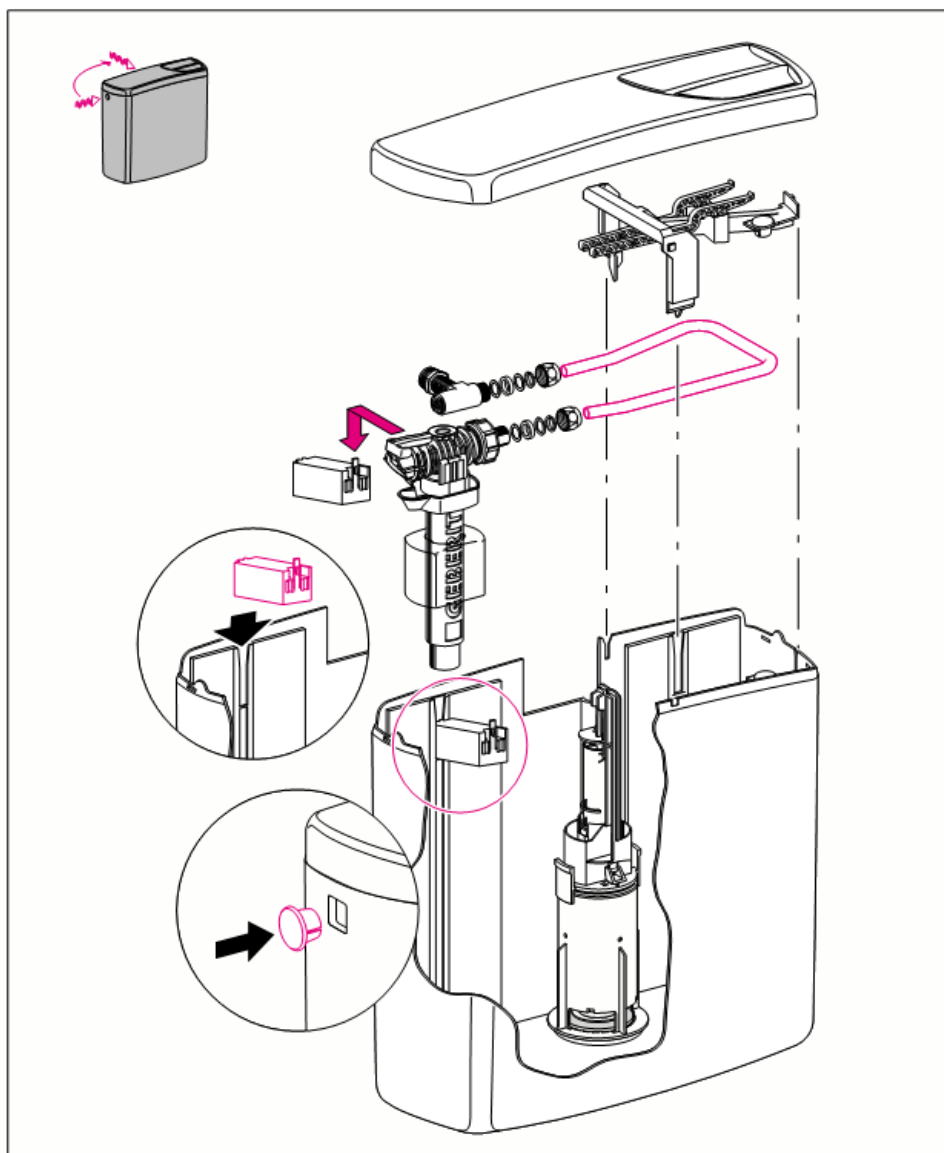

Geberit Montage 240.297

NL 8767-03

994.242.00.0 (03)

■ GEBERIT