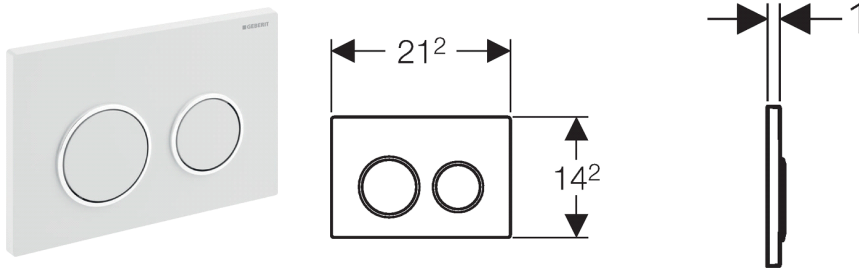

**Geberit bedieningsplaat Omega20, voor 2-toets spoeling**

**Toepassing**

- Voor de spoelactivering bij Geberit Omega inbouwreservoirs

**Eigenschappen**

- Planchetbediening of frontbediening
- Drukstiften geluiddempend, snelinstelling zonder gereedschap

**Technische gegevens**

Bedieningskracht	< 20 N
Materiaal	Kunststof

**Leveringsomvang**

- Montageframe
- 2 afstandshouders
- 2 drukstiften
- Bevestigingsmateriaal

**Artikel**

Art. nr.	Kleur / oppervlak
115.085.KH.1	Glans- / mat / glansverchromd
115.085.KJ.1	Wit / glansverchromd / wit
115.085.KK.1	Wit / goudeffect / wit
115.085.KL.1	Wit / mat / mat verchromd
115.085.KM.1	Zwart / glansverchromd / zwart
115.085.KN.1	Mat / glans- / mat verchromd

-  Kleuren en oppervlakken zijn in de volgorde plaat / ring / drukknop in de bestellijst aangegeven