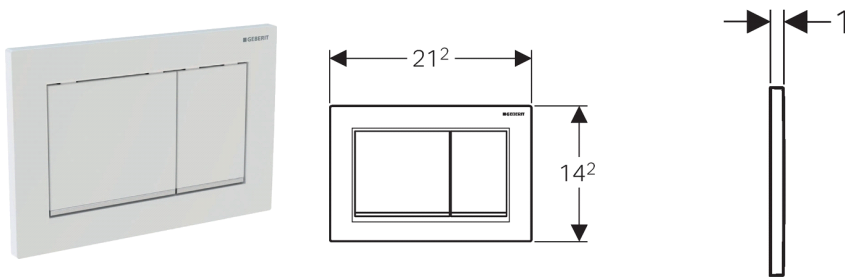

Geberit bedieningsplaat Omega30, voor 2-toets spoeling

Toepassing

- Voor de spoelactivering bij Geberit Omega inbouwreservoirs

Eigenschappen

- Planchetbediening of frontbediening
- Drukstiften geluiddempend, snelinstelling zonder gereedschap

Technische gegevens

Bedieningskracht	< 20 N
Materiaal	Kunststof

Leveringsomvang

- Montageframe
- 2 afstandshouders
- 2 drukstiften
- Bevestigingsmateriaal

Artikel

Art. nr.	Kleur
115.080.KH.1	Glans- / mat / glansverchromd
115.080.KJ.1	Wit / glansverchromd / wit
115.080.KK.1	Wit / goudeffect / wit
115.080.KL.1	Wit / mat / mat verchromd
115.080.KM.1	Zwart / glansverchromd / zwart
115.080.KN.1	Mat / glans- / mat verchromd

- Kleuren en oppervlakken zijn in de volgorde plaat / onderrand drukknop / drukknop in de bestellijst aangegeven

Toebehoren

- Verlengset, voor Geberit Sigma, Geberit Omega en Geberit Kappa inbouwreservoirs