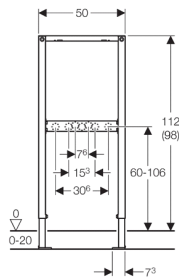

Geberit Duofix element voor douche en badkuip, 112 cm, wandkraan opbouw**Toepassing**

- Voor droogbouw
- Voor inbouw in deelhoge of ruimtehoge voorzetwandinstallaties
- Voor inbouw in ruimtehoge installatiewanden
- Voor inbouw in deelhoge of ruimtehoge Geberit Duofix systeemwanden
- Voor opbouwwandkranen
- Voor vloeropbouw 0–20 cm

Eigenschappen

- Zelfdragend frame met poedercoating
- Frame met boorgaten \varnothing 9 mm voor bevestigen in de houtskeletbouw
- Steunpoten verzinkt, verstelbaar 0–20 cm
- Zelf remmende steunpoten
- Vloerbevestigingsconsole draaibaar, diepte passend aan de inbouw in U-profielen UW 50 en UW 75 en Geberit Duofix systeemprofielen
- Aansluitplaat armatuur in hoogte en diepte verstelbaar

Leveringsomvang

- 2 aansluitbochten R 1/2, geschikt voor MeplaFix
- 2 geluidsisolatielagen
- 2 dempingshulzen
- Bevestigingsmateriaal

Artikel**Art. nr.****111.740.00.1****Toebehoren**

- Overzicht van de toebehoren: Geberit Duofix elementen voor douches en badkuipen