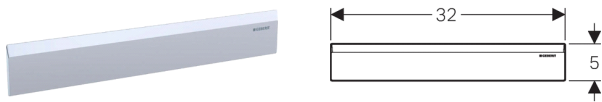

Afbouwset, voor Geberit douchewandgoot, van kunststof

Toepassing

- Voor Geberit wandafvoeren

Eigenschappen

- Voor reiniging uitneembaar

Leveringsomvang

- Afdekking
- Kaminzetstuk
- Inbussleutel

Artikel

Art. nr.	Kleur / oppervlak
154.335.11.1	Alpien wit
154.335.21.1	Glansverchromd