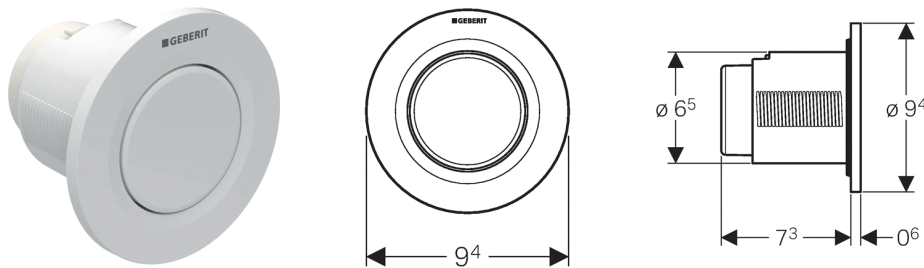

Geberit afstandsbediening type 01, pneumatisch, voor 1-toets spoeling, inbouwdrucker

Toepassing

- Voor de pneumatische afstandsbediening van Geberit opbouw- en inbouwreservoirs
- Voor 1-toets spoeling
- Voor massief- en droogbouw
- Voor inbouwmontage
- Voor Geberit Sigma inbouwreservoirs 12 cm
- Voor Geberit Omega inbouwreservoirs 12 cm
- Voor Geberit Kappa inbouwreservoirs 15 cm
- Voor Geberit opbouwreservoirs AP123
- Voor Geberit opbouwreservoirs AP140

Eigenschappen

- Bouwvorm rond
- Met Geberit bedieningsplaten voor 1-toets spoeling en spoel-stop spoeling of Geberit afdekplaat combineerbaar

Technische gegevens

Bedieningskracht < 25 N

Leveringsomvang

- Drukknop
- Pneumatisch hefmechanisme
- Pneumatische slang lengte 2 m
- Mantelbuis lengte 1,7 m
- Inbouwdoos met sporingkoker
- Bevestigingsmateriaal