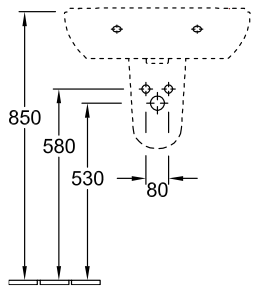

WASTAFEL O.NOVO

PRODUCTINFORMATIE

1 . POSITION

Model	516056
Collectie	O.novo
PROJECTS	■ START
Breedte	550 mm
Diepte	450 mm
Gewicht	15,8 kg
beschrijving	Sanitairporselein Ook verkrijgbaar in CeramicPlus bevestiging met 2 doekbouten M10x120 mm
Armatuur / Kraangat aanwijzing	geschikt voor 3-gats armatuur, middelste kraangat doorgestoken
Overloop aanwijzing	zonder overloop, Let op: bij modellen zonder overloopfunctie adviseren wij een niet afsluitbare afvoerplug.
Materiaal	Sanitairporselein
Aanbestedingsteksten	O.novo; Wastafel; Sanitairporselein; Afmeting: 550 x 450 mm; ovaal; geschikt voor 3-gats armatuur, middelste kraangat doorgestoken; zonder overloop; Let op: bij modellen zonder overloopfunctie adviseren wij een niet afsluitbare afvoerplug.; bevestiging met 2 doekbouten M10x120 mm

KLEUREN

Wit Alpin	51605601	4051202008314
Wit Alpin CeramicPlus	516056R1	4051202008307
Wit Alpin AntiBac	516056T1	4051202468699

TECHNISCHE TEKENINGEN

516056

	A	B	C	D
5160 55	550	450	475	280
5160 60	600	490	525	315
5160 65	650	510	565	330