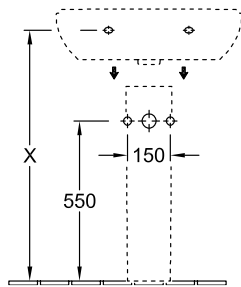

TECHNISCHE TEKENINGEN

516056

	A	B	C	D
5160 55	550	450	475	280
5160 60	600	490	525	315
5160 65	650	510	565	330