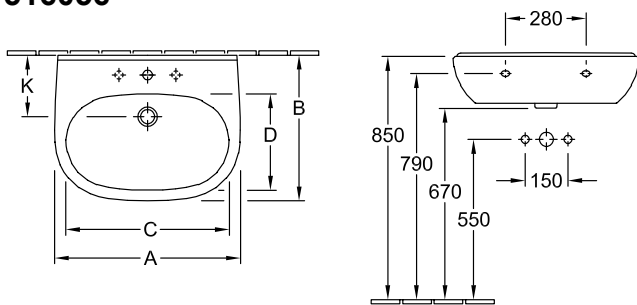

WASTAFEL O.NOVO

PRODUCTINFORMATIE

1 . POSITION

Model	516056
Collectie	O.novo
PROJECTS	■ START
Breedte	550 mm
Diepte	450 mm
Gewicht	15,8 kg
beschrijving	Sanitairporselein Ook verkrijgbaar in CeramicPlus bevestiging met 2 doekbouten M10x120 mm
Armatuur / Kraangat aanwijzing	geschikt voor 3-gats armatuur, middelste kraangat doorgestoken
Overloop aanwijzing	zonder overloop, Let op: bij modellen zonder overloopfunctie adviseren wij een niet afsluitbare afvoerplug.
Materiaal	Sanitairporselein
Aanbestedingsteksten	O.novo; Wastafel; Sanitairporselein; Afmeting: 550 x 450 mm; ovaal; geschikt voor 3-gats armatuur, middelste kraangat doorgestoken; zonder overloop; Let op: bij modellen zonder overloopfunctie adviseren wij een niet afsluitbare afvoerplug.; bevestiging met 2 doekbouten M10x120 mm

KLEUREN

Wit Alpin	51605601	4051202008314
Wit Alpin CeramicPlus	516056R1	4051202008307
Wit Alpin AntiBac	516056T1	4051202468699

TECHNISCHE TEKENINGEN

516056

	A	B	C	D
5160 55	550	450	475	280
5160 60	600	490	525	315
5160 65	650	510	565	330