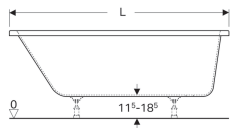

Geberit Renova asymmetrisch bad

Voorbeeldafbeelding

Gebruiksdoelen

- Voor particuliere badkamers en hotels
- Voor de inbouw met badkuipsteunpoten of badpoten

Eigenschappen

- Asymmetrisch

- Hoekbad
- Afvoer aan voeteneinde

Technische gegevens

Materiaal | Sanitairacryl

Art. nr.	Kleur / oppervlak	L	L1	L2	L3	B	B1	B2	B3	H	Uitgang	Totaal volume	Bruikbaar volume
657350000	Wit	150 cm	144.5 cm	105 cm	27.1 cm	100 cm	75.5 cm	59.5 cm	30 cm	46 cm	Rechts	205 l	135 l
657340000	Wit	150 cm	144.5 cm	105 cm	27.1 cm	100 cm	75.5 cm	59.5 cm	30 cm	46 cm	Links	205 l	135 l