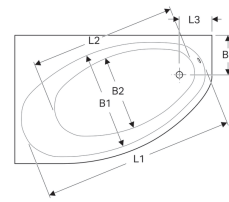

Geberit Renova asymmetrisch bad

Voorbeeldafbeelding

Gebruiksdoelen

- Voor particuliere badkamers en hotels
- Voor de inbouw met badkuipsteunpoten of badpoten

Eigenschappen

- Asymmetrisch

- Hoekbad
- Afvoer aan voeteneinde

Technische gegevens

Materiaal | Sanitairacryl

Art. nr.	Kleur / oppervlak	L	L1	L2	L3	B	B1	B2	B3	H	Uitgang	Totaal volume	Bruikbaar volume
657350000	Wit	150 cm	144.5 cm	105 cm	27.1 cm	100 cm	75.5 cm	59.5 cm	30 cm	46 cm	Rechts	205 l	135 l
657340000	Wit	150 cm	144.5 cm	105 cm	27.1 cm	100 cm	75.5 cm	59.5 cm	30 cm	46 cm	Links	205 l	135 l