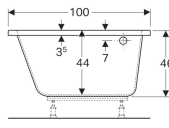

Geberit Renova asymmetrisch bad

Voorbeeldafbeelding

Gebruiksdoelen

- Voor particuliere badkamers en hotels
- Voor de inbouw met badkuipsteunpoten of badpoten

Eigenschappen

- Asymmetrisch

- Hoekbad
- Afvoer aan voeteneinde

Technische gegevens

Materiaal | Sanitairacryl

Art. nr.	Kleur / oppervlak	L	L1	L2	L3	B	B1	B2	B3	H	Uitgang	Totaal volume	Bruikbaar volume
657350000	Wit	150 cm	144.5 cm	105 cm	27.1 cm	100 cm	75.5 cm	59.5 cm	30 cm	46 cm	Rechts	205 l	135 l
657340000	Wit	150 cm	144.5 cm	105 cm	27.1 cm	100 cm	75.5 cm	59.5 cm	30 cm	46 cm	Links	205 l	135 l

Toebehoren

- Geberit set wandankers
- Geberit isolatiestroken
- Geberit acryl reparatieset
- Geberit badafvoer met draaibediening en toevoer, d52, met afbouwset
- Geberit afbouwset d52, voor badafvoer met draaibediening en toevoer