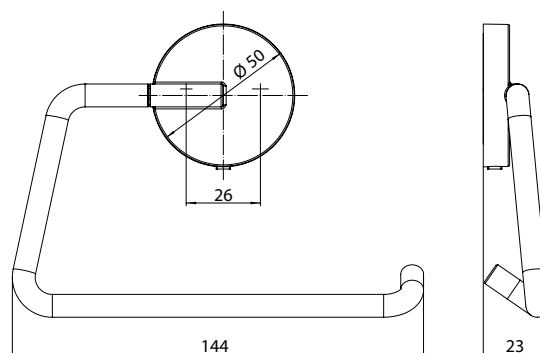

PRODUCTINFORMATIE

Toiletrolhouder zonder klep chrom

Art.nr.4300 001 00

beweegbaar