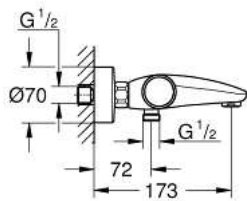

### PRODUCTOMSCHRIJVING

- wandmontage
- GROHE CoolTouch voorkomt dat het kraanhuis te warm wordt
- GROHE SafeStop bij 38°C
- GROHE SafeStop Plus optionele temperatuurbegrenzer bij 43°C inbegrepen
- GROHE TurboStat thermostaat kardoos
- GROHE ProGrip met een kartelstructuur
- geïntegreerde afsluiter
- GROHE AquaDimmer Eco met meerdere functies:
  - met waterbesparingsknop voor de doucheuitgang
  - volumebediening
  - omstelling: bad / douche
- 1/2" douche-aansluiting
- met mousseur
- ingebouwde terugslagkleppen
- vuilfilters
- beveiligd tegen terugstroming
- S-koppelingen
  - metalen rozet
- GROHE EcoJoy technologie voor minder water en een perfecte straal
- Professionele variant