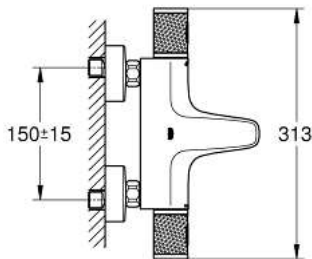

### PRODUCTOMSCHRIJVING

- wandmontage
- GROHE CoolTouch voorkomt dat het kraanhuis te warm wordt
- GROHE SafeStop bij 38°C
- GROHE SafeStop Plus optionele temperatuurbegrenzer bij 43°C inbegrepen
- GROHE TurboStat thermostaat kardoos
- GROHE ProGrip met een kartelstructuur
- geïntegreerde afsluiter
- GROHE AquaDimmer Eco met meerdere functies:
  - met waterbesparingsknop voor de doucheuitgang
  - volumebediening
  - omstelling: bad / douche
- 1/2" douche-aansluiting
- met mousseur
- ingebouwde terugslagkleppen
- vuilfilters
- beveiligd tegen terugstroming
- S-koppelingen
  - metalen rozet
- GROHE EcoJoy technologie voor minder water en een perfecte straal
- Professionele variant