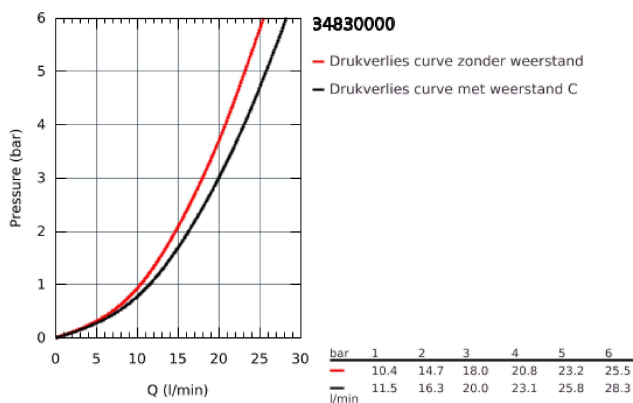

## 34 830 000 GROHTHERM 1000 PERFORMANCE THERMOSTATISCHE BADMENGKRAAN