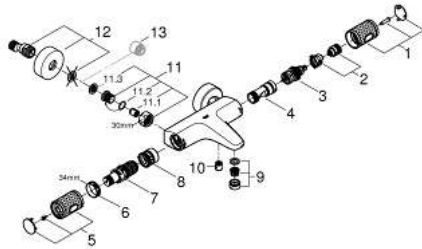

34 830 000 **GROHTHERM 1000 PERFORMANCE THERMOSTATISCHE BADMENGKRAAN**

ONDERDELEN

- 1: Aquadimmergeep (Bestel-nr 49162000)
- 2: Aanslag (Bestel-nr 47977000)
- 3: Aquadimmer (Bestel-nr 12433000)
- 4: Waterdoorvoer (Bestel-nr 47751000)
- 5: Aquadimmergeep (Bestel-nr 49160000)
- 6: Bevestigingsring (Bestel-nr 47743000)
- 7: Thermo element 1/2" (Bestel-nr 47439000)
- 8: Waterloop (Bestel-nr 47975000)
- 9: Mousseur (Bestel-nr 13952000)
- 10: Terugslagklepset

  (Bestel-nr 08565000)
- 11: Terugslagklepset

  (Bestel-nr 47189000)
- 11.1: Vuilfilter (Bestel-nr 0726400M)
- 11.2: Terugslagklepset

  (Bestel-nr 08565000)
- 11.3: O-Ring Ø17 x Ø2 (Bestel-nr 0305500M)
- 12: S-koppeling (Bestel-nr 12662000)
- 13: Verlengstuk (Bestel-nr 0713000M)*
- 14: Speciale sleutel (Bestel-nr 19377000)*
- 15: Pijpsleutel (Bestel-nr 19332000)*
- 16: GROHE TurboStat kardoos 1/2" (Bestel-nr 47175000)*

*Speciale accessoires