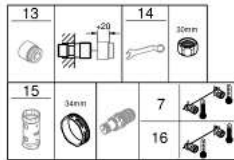

34 830 000 **GROHTHERM 1000 PERFORMANCE THERMOSTATISCHE BADMENGKRAAN**

ONDERDELEN

- 1: Aquadimmergeep (Bestel-nr 49162000)
- 2: Aanslag (Bestel-nr 47977000)
- 3: Aquadimmer (Bestel-nr 12433000)
- 4: Waterdoorvoer (Bestel-nr 47751000)
- 5: Aquadimmergeep (Bestel-nr 49160000)
- 6: Bevestigingsring (Bestel-nr 47743000)
- 7: Thermo element 1/2" (Bestel-nr 47439000)
- 8: Waterloop (Bestel-nr 47975000)
- 9: Mousseur (Bestel-nr 13952000)
- 10: Terugslagklepset

  (Bestel-nr 08565000)
- 11: Terugslagklepset

  (Bestel-nr 47189000)
- 11.1: Vuilfilter (Bestel-nr 0726400M)
- 11.2: Terugslagklepset

  (Bestel-nr 08565000)
- 11.3: O-Ring Ø17 x Ø2 (Bestel-nr 0305500M)
- 12: S-koppeling (Bestel-nr 12662000)
- 13: Verlengstuk (Bestel-nr 0713000M)*
- 14: Speciale sleutel (Bestel-nr 19377000)*
- 15: Pijpsleutel (Bestel-nr 19332000)*
- 16: GROHE TurboStat kardoos 1/2" (Bestel-nr 47175000)*

*Speciale accessoires