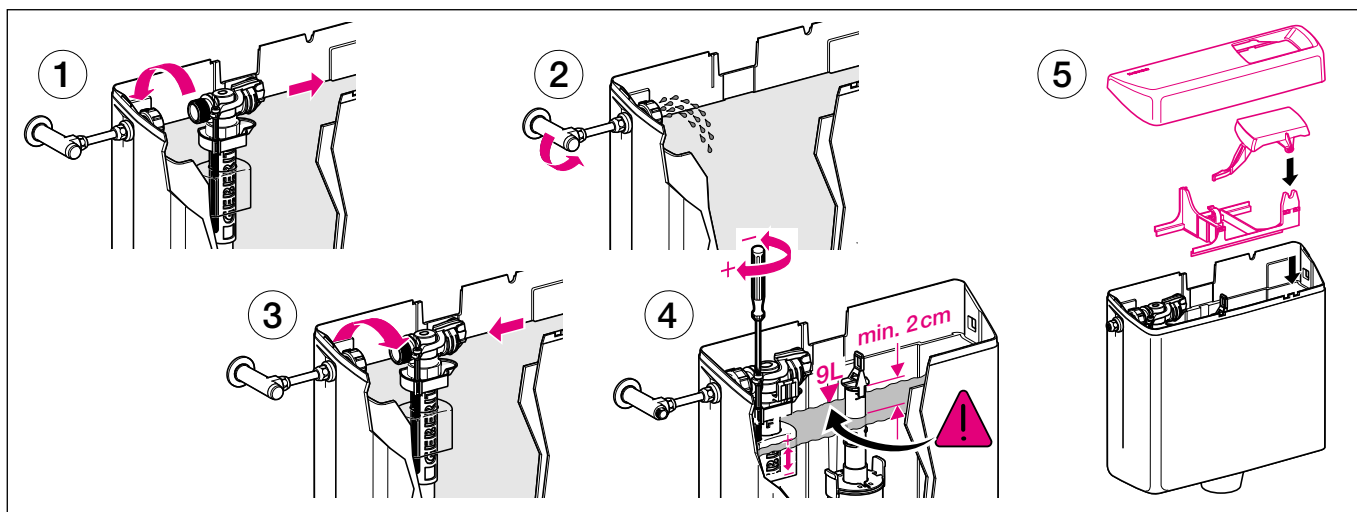

Geberit Montage 123.XXX

int. 9036-04

994.904.00.0 (01)

Geberit Montage 123.XXX

Hinweis:

Die Spülwassermenge kann bei Bedarf verändert werden.

Remarque:

Le débit de chasse peut être ajusté suivant la cuvette.

Indicazione:

La quantità d'acqua per il risciacquo può essere regolata secondo la necessità.

Tip:

De spoelwaterhoeveelheid kan; Indien nodig, veranderd worden.

Note:

If needed the discharge capacity can be changed.