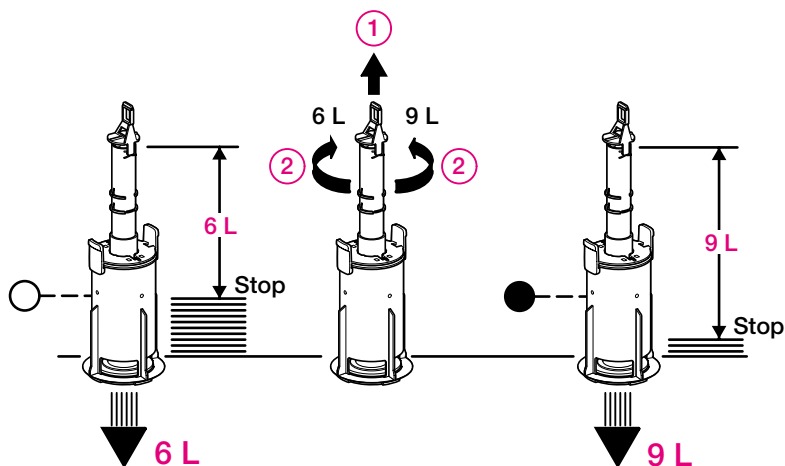

Geberit Montage 123.XXX

int. 9036-04

994.904.00.0 (01)

Geberit Montage 123.XXX

Hinweis:

Die Spülwassermenge kann bei Bedarf verändert werden.

Remarque:

Le débit de chasse peut être ajusté suivant la cuvette.

Indicazione:

La quantità d'acqua per il risciacquo può essere regolata secondo la necessità.

Tip:

De spoelwaterhoeveelheid kan; Indien nodig, veranderd worden.

Note:

If needed the discharge capacity can be changed.