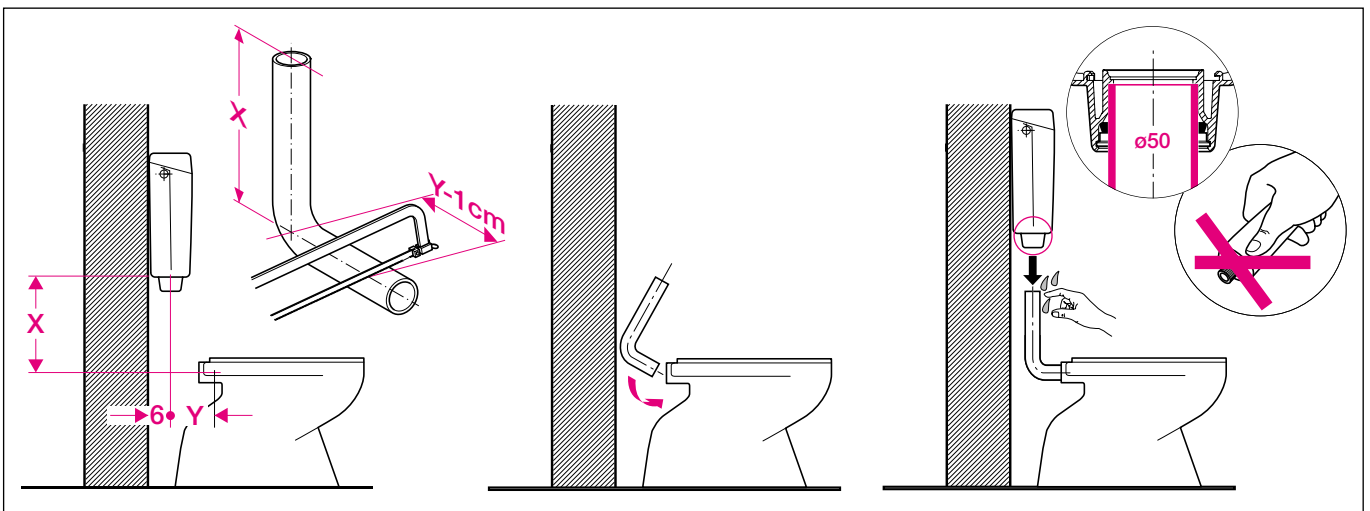

Geberit Montage 123.XXX

int. 9036-04

994.904.00.0 (01)

Geberit Montage 123.XXX

Hinweis:

Die Spülwassermenge kann bei Bedarf verändert werden.

Remarque:

Le débit de chasse peut être ajusté suivant la cuvette.

Indicazione:

La quantità d'acqua per il risciacquo può essere regolata secondo la necessità.

Tip:

De spoelwaterhoeveelheid kan; Indien nodig, veranderd worden.

Note:

If needed the discharge capacity can be changed.