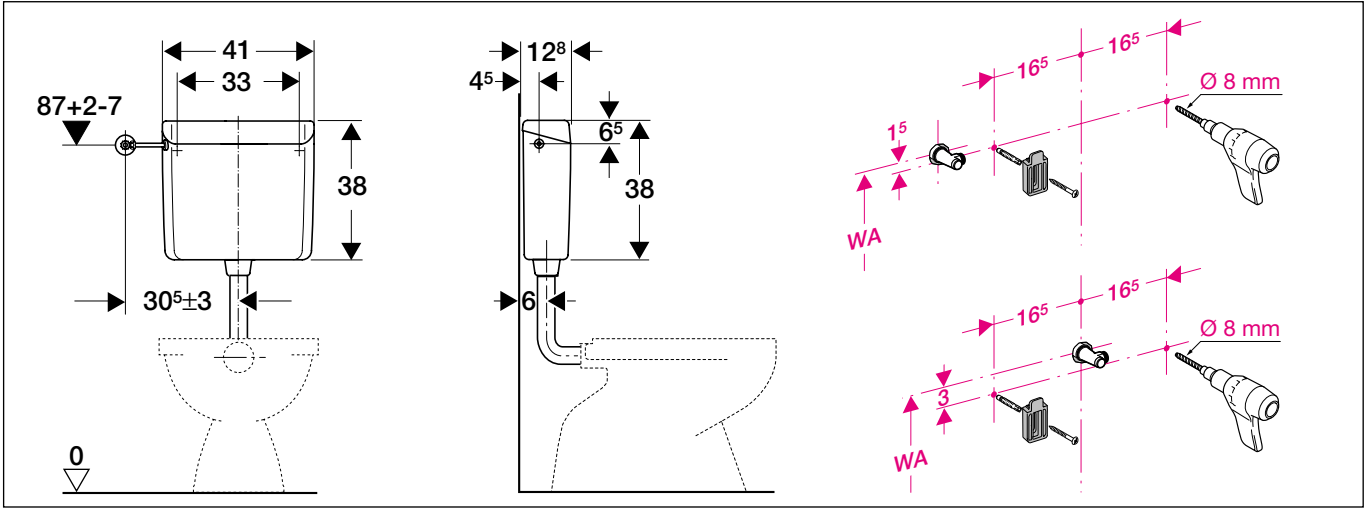

Geberit Montage 123.XXX

int. 9036-04

994.904.00.0 (01)

Geberit Montage 123.XXX

Hinweis:

Die Spülwassermenge kann bei Bedarf verändert werden.

Remarque:

Le débit de chasse peut être ajusté suivant la cuvette.

Indicazione:

La quantità d'acqua per il risciacquo può essere regolata secondo la necessità.

Tip:

De spoelwaterhoeveelheid kan; Indien nodig, veranderd worden.

Note:

If needed the discharge capacity can be changed.