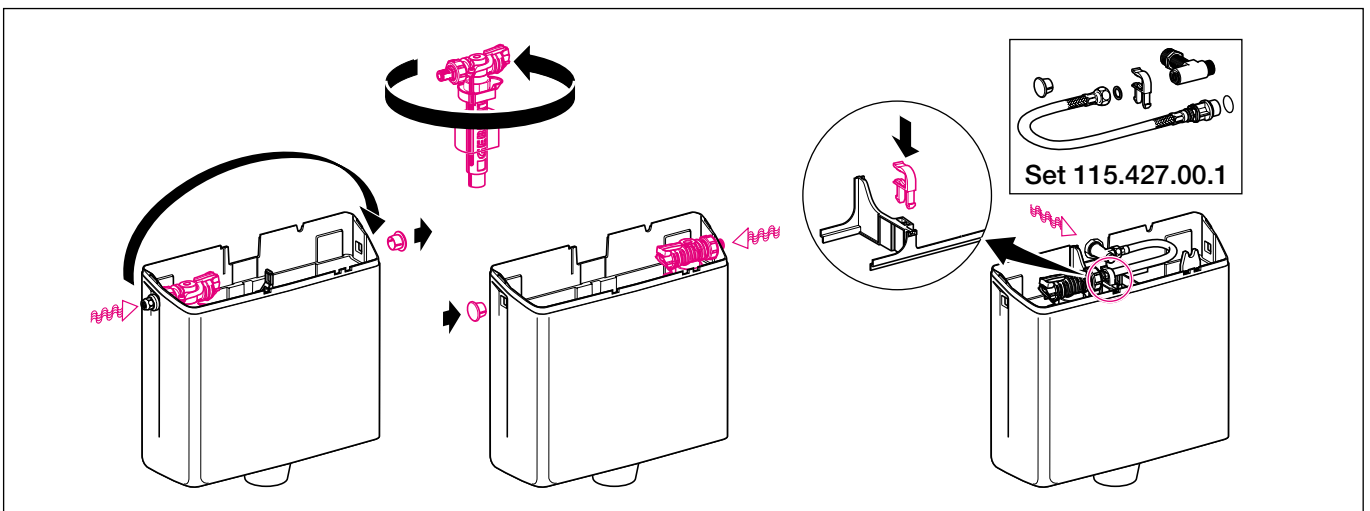

Geberit Montage 123.XXX

int. 9036-04

994.904.00.0 (01)

Geberit Montage 123.XXX

Hinweis:

Die Spülwassermenge kann bei Bedarf verändert werden.

Remarque:

Le débit de chasse peut être ajusté suivant la cuvette.

Indicazione:

La quantità d'acqua per il risciacquo può essere regolata secondo la necessità.

Tip:

De spoelwaterhoeveelheid kan; Indien nodig, veranderd worden.

Note:

If needed the discharge capacity can be changed.