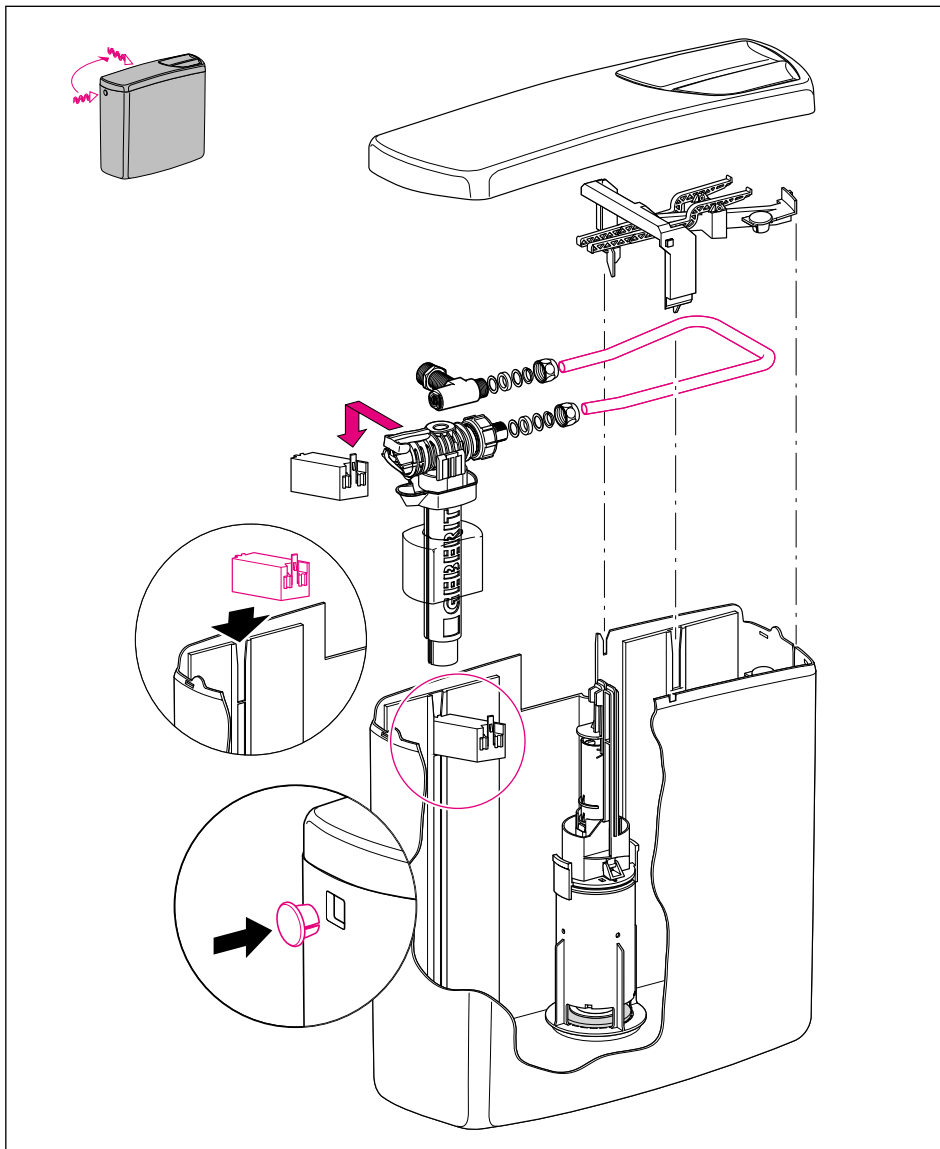

# Geberit Montage 240.297

NL 8767-03

994.242.00.0 (03)

**■ GEBERIT**