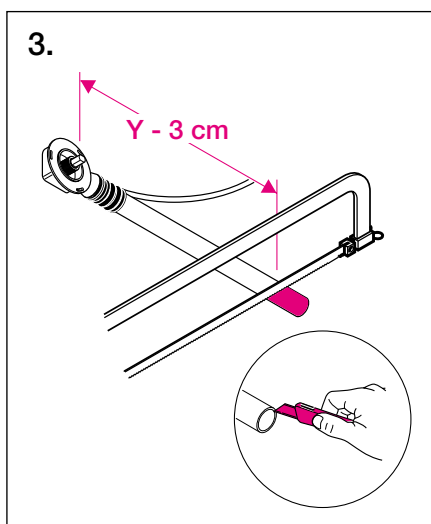

# Geberit Montage 150.503

int. 8420-02

994.114.00.0