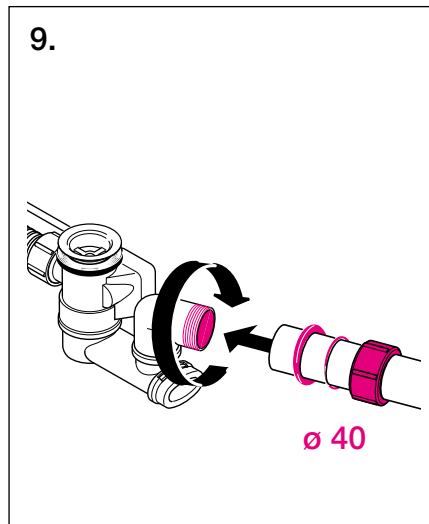

Geberit Montage