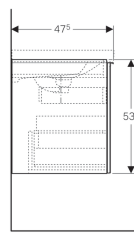

Eigenschappen

- Wandhangend
- Met een schuiflade
- Met een binnen schuiflade
- Greep om te openen
- Schuiflade met softclose
- Vochtbestendig
- Voorzijde van spaanplaat met glazen afdekking

- Voorgemonteerd geleverd

Technische gegevens

Materiaal | Sterk verdichte 3-laagse houtspaانplaat

Leveringsomvang

- Flessensifon met dompelbuis, ruimtebesparend model, ø 32 mm
- Bevestigingsmateriaal

Art. nr.	Kleur / oppervlak	B	B1	Breedte wastafel	H	T
500.609.01.2	Corpus: wit / hoogglans gelakt Vulladen: glas glanzend / wit	59.5 cm	53.1 cm	60 cm	53.5 cm	47.5 cm
500.610.01.2	Corpus: wit / hoogglans gelakt Vulladen: glas glanzend / wit	64 cm	57.6 cm	65 cm	53.5 cm	47.5 cm
500.611.01.2	Corpus: wit / hoogglans gelakt Vulladen: glas glanzend / wit	74 cm	67.6 cm	75 cm	53.5 cm	47.5 cm
500.612.01.2	Corpus: wit / hoogglans gelakt Vulladen: glas glanzend / wit	89 cm	82.6 cm	90 cm	53.5 cm	47.5 cm
500.609.JL.2	Corpus: zandgrijs / gelakt mat Vulladen: glas glanzend / zandgrijs	59.5 cm	53.1 cm	60 cm	53.5 cm	47.5 cm
500.610.JL.2	Corpus: zandgrijs / gelakt mat Vulladen: glas glanzend / zandgrijs	64 cm	57.6 cm	65 cm	53.5 cm	47.5 cm
500.611.JL.2	Corpus: zandgrijs / gelakt mat Vulladen: glas glanzend / zandgrijs	74 cm	67.6 cm	75 cm	53.5 cm	47.5 cm
500.612.JL.2	Corpus: zandgrijs / gelakt mat Vulladen: glas glanzend / zandgrijs	89 cm	82.6 cm	90 cm	53.5 cm	47.5 cm
500.609.JK.2	Corpus: lava / gelakt mat Vulladen: glas glanzend / lava	59.5 cm	53.1 cm	60 cm	53.5 cm	47.5 cm
500.610.JK.2	Corpus: lava / gelakt mat Vulladen: glas glanzend / lava	64 cm	57.6 cm	65 cm	53.5 cm	47.5 cm
500.611.JK.2	Corpus: lava / gelakt mat Vulladen: glas glanzend / lava	74 cm	67.6 cm	75 cm	53.5 cm	47.5 cm
500.612.JK.2	Corpus: lava / gelakt mat Vulladen: glas glanzend / lava	89 cm	82.6 cm	90 cm	53.5 cm	47.5 cm
500.609.16.1	Corpus: zwart / gelakt mat Vulladen: glas glanzend / zwart	59.5 cm	53.1 cm	60 cm	53.5 cm	47.5 cm
500.610.16.1	Corpus: zwart / gelakt mat Vulladen: glas glanzend / zwart	64 cm	57.6 cm	65 cm	53.5 cm	47.5 cm
500.611.16.1	Corpus: zwart / gelakt mat Vulladen: glas glanzend / zwart	74 cm	67.6 cm	75 cm	53.5 cm	47.5 cm