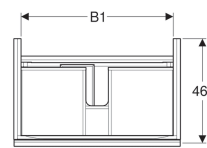

Eigenschappen

- Wandhangend
- Met een schuiflade
- Met een binnen schuiflade
- Greep om te openen
- Schuiflade met softclose
- Vochtbestendig
- Voorzijde van spaanplaat met glazen afdekking

- Voorgemonteerd geleverd

Technische gegevens

Materiaal | Sterk verdichte 3-laagse houtspaانplaat

Leveringsomvang

- Flessensifon met dompelbuis, ruimtebesparend model, ø 32 mm
- Bevestigingsmateriaal

Art. nr.	Kleur / oppervlak	B	B1	Breedte wastafel	H	T
500.609.01.2	Corpus: wit / hoogglans gelakt Vulladen: glas glanzend / wit	59.5 cm	53.1 cm	60 cm	53.5 cm	47.5 cm
500.610.01.2	Corpus: wit / hoogglans gelakt Vulladen: glas glanzend / wit	64 cm	57.6 cm	65 cm	53.5 cm	47.5 cm
500.611.01.2	Corpus: wit / hoogglans gelakt Vulladen: glas glanzend / wit	74 cm	67.6 cm	75 cm	53.5 cm	47.5 cm
500.612.01.2	Corpus: wit / hoogglans gelakt Vulladen: glas glanzend / wit	89 cm	82.6 cm	90 cm	53.5 cm	47.5 cm
500.609.JL.2	Corpus: zandgrijs / gelakt mat Vulladen: glas glanzend / zandgrijs	59.5 cm	53.1 cm	60 cm	53.5 cm	47.5 cm
500.610.JL.2	Corpus: zandgrijs / gelakt mat Vulladen: glas glanzend / zandgrijs	64 cm	57.6 cm	65 cm	53.5 cm	47.5 cm
500.611.JL.2	Corpus: zandgrijs / gelakt mat Vulladen: glas glanzend / zandgrijs	74 cm	67.6 cm	75 cm	53.5 cm	47.5 cm
500.612.JL.2	Corpus: zandgrijs / gelakt mat Vulladen: glas glanzend / zandgrijs	89 cm	82.6 cm	90 cm	53.5 cm	47.5 cm
500.609.JK.2	Corpus: lava / gelakt mat Vulladen: glas glanzend / lava	59.5 cm	53.1 cm	60 cm	53.5 cm	47.5 cm
500.610.JK.2	Corpus: lava / gelakt mat Vulladen: glas glanzend / lava	64 cm	57.6 cm	65 cm	53.5 cm	47.5 cm
500.611.JK.2	Corpus: lava / gelakt mat Vulladen: glas glanzend / lava	74 cm	67.6 cm	75 cm	53.5 cm	47.5 cm
500.612.JK.2	Corpus: lava / gelakt mat Vulladen: glas glanzend / lava	89 cm	82.6 cm	90 cm	53.5 cm	47.5 cm
500.609.16.1	Corpus: zwart / gelakt mat Vulladen: glas glanzend / zwart	59.5 cm	53.1 cm	60 cm	53.5 cm	47.5 cm
500.610.16.1	Corpus: zwart / gelakt mat Vulladen: glas glanzend / zwart	64 cm	57.6 cm	65 cm	53.5 cm	47.5 cm
500.611.16.1	Corpus: zwart / gelakt mat Vulladen: glas glanzend / zwart	74 cm	67.6 cm	75 cm	53.5 cm	47.5 cm