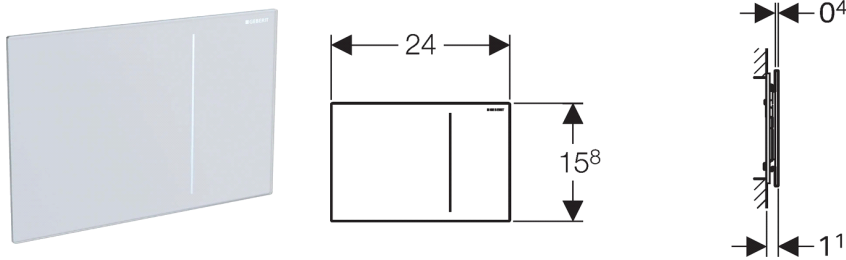

Geberit bedieningsplaat Sigma70, voor 2-toets spoeling, voor Sigma inbouwreservoir 12 cm

Toepassing

- Voor de spoelactivering bij Geberit Sigma inbouwreservoirs 12 cm
- Voor de spoelactivering met hoog bedieningscomfort

Eigenschappen

- Frontbediening
- Hefmechanisme geluidsarm
- Servohevel hydraulisch voor minimale bedieningskrachten
- Spoelactivering pneumatisch
- Zonder gereedschap monteerbaar

Technische gegevens

Stromingsdruk	1–6 bar
Bedieningskracht	< 10 N

Leveringsomvang

- Servohevel hydraulisch
- Wateriaansluitset
- Beschermplaat
- Montageframe
- 2 afstandhouders
- Montagetoebehoren

Artikel

Art. nr.	Kleur	Oppervlak	Materiaal	Oppervlaktelaag
115.620.00.1	Klantspecifiek			Zonder
115.620.FW.1		Geborsteld rvs	Roestvast staal	Easy-to-clean
115.620.SI.1	Wit	Glas	Glas	Zonder
115.620.SJ.1	Zwart	Glas	Glas	Zonder
115.620.SQ.1	Umbra	Glas	Glas	Zonder