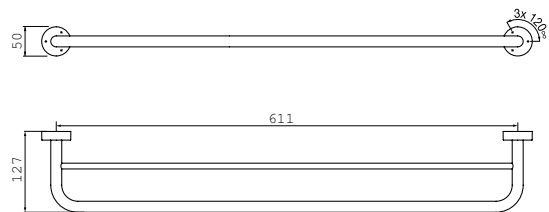

### Badhanddoekhouder, 642 mm chromom

Art.nr.4561 001 60

600 mm