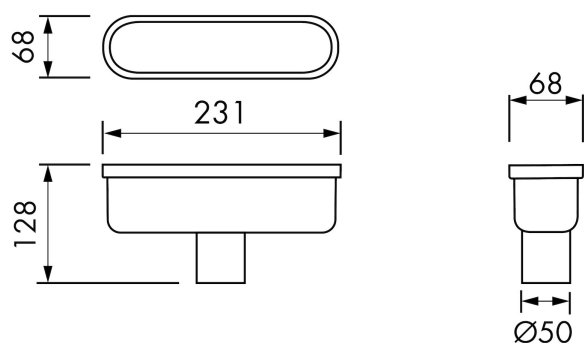

ARTIKEL NUMMER

EDM1CLEANV-50-O			

TECHNISCHE TEKENINGEN

Fabrikant

Easy Sanitary Solutions
Nijverheidsstraat 60 | 7575 BK Oldenzaal | Nederland
T. +31 (0) 541 – 200 800 | F. +31 (0) 541 – 200 899
info@esspost.com | www.easydrain.nl

Distributeur

RM & CØ SANITAIR
Postbus 2103 | 7420 AC Deventer | Nederland
T. +31 (0) 570 – 610 071 | F. +31 (0) 570 – 610 778
info@rmsanitair.nl | www.easydrain.nl