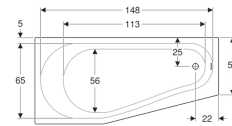

## Geberit Renova vijfhoekige bad

Voorbeeldafbeelding

### Eigenschappen

- Vijfhoekig

- Afvoer aan voeteneinde
- Ruimtesparend model

### Technische gegevens

Materiaal | Sanitairacryl

Art. nr.	Kleur / oppervlak	L	B	H	Uitgang	Totaal volume	Bruikbaar volume
657261000	Wit	160 cm	75 cm	43 cm	Links	175 l	100 l
657260000	Wit	160 cm	75 cm	43 cm	Rechts	175 l	100 l