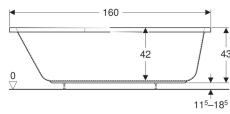

Geberit Renova vijfhoekige bad

Voorbeeldafbeelding

Gebruiksdoelen

- Voor particuliere badkamers en hotels
- Voor de inbouw met badkuipsteunpoten of badpoten

Eigenschappen

- Vijfhoekig

- Afvoer aan voeteneinde
- Ruimtesparend model

Technische gegevens

Materiaal | Sanitairacryl

Art. nr.	Kleur / oppervlak	L	B	H	Uitgang	Totaal volume	Bruikbaar volume
657261000	Wit	160 cm	75 cm	43 cm	Links	175 l	100 l
657260000	Wit	160 cm	75 cm	43 cm	Rechts	175 l	100 l

Toebehoren

- Geberit set wandankers
- Geberit isolatiestroken
- Geberit acryl reparatieset
- Geberit badafvoer met draaibediening en toevoer, d52, met afbouwset