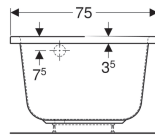

Geberit Renova vijfhoekige bad

Voorbeeldafbeelding

Gebruiksdoelen

- Voor particuliere badkamers en hotels
- Voor de inbouw met badkuipsteunpoten of badpoten

Eigenschappen

- Vijfhoekig

- Afvoer aan voeteneinde
- Ruimtesparend model

Technische gegevens

Materiaal | Sanitairacryl

Art. nr.	Kleur / oppervlak	L	B	H	Uitgang	Totaal volume	Bruikbaar volume
657261000	Wit	160 cm	75 cm	43 cm	Links	175 l	100 l
657260000	Wit	160 cm	75 cm	43 cm	Rechts	175 l	100 l

Toebehoren

- Geberit set wandankers
- Geberit isolatiestroken
- Geberit acryl reparatieset
- Geberit badafvoer met draaibediening en toevoer, d52, met afbouwset