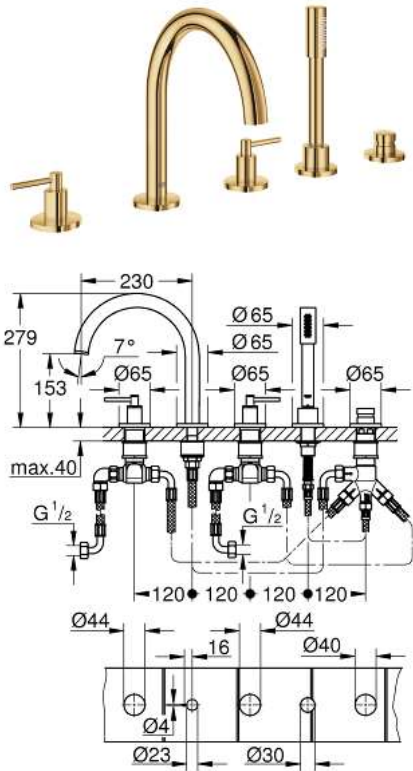

## 19 922 GL3 GROHE Atrio Inbouw vijf-gats badrandcombinatie

[https://www.grohe.nl/nl\\_nl/grohe-atrionbouw-vijfgats-badrandcombinatie-19922GL3.html](https://www.grohe.nl/nl_nl/grohe-atrionbouw-vijfgats-badrandcombinatie-19922GL3.html)

- keramisch bovendeel
- **GROHE StarLight** afwerking
- **bestaat uit:**
  - voormonteerde opname voor de uitloop
  - hefboom grepen
  - baduitloop met mousseur en omstelling
  - Sena handdouche 6.6 l/min. doorstroombegrenzer
  - doucheslang 2000 mm
  - flexibele aansluitslangen
  - aansluiting voor doucheslang
  - beveiligd tegen terugstroming
- **kan gebruikt worden met 29 037 002**
- Inclusief twee verschillende sets afdekkapjes. Eén set met 'H' en 'C' markering en één zonder markering.