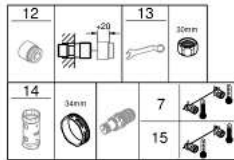

34 831 000 **GROHTHERM 1000 PERFORMANCE THERMOSTATISCHE BADMENGKRAAN**

ONDERDELEN

- 1: Aquadimmergreep (Bestel-nr 49162000)
- 2: Aanslag (Bestel-nr 47977000)
- 3: Aquadimmer (Bestel-nr 12433000)
- 3.1: O-Ring (Bestel-nr 0305600M)
- 4: Waterdoorvoer (Bestel-nr 47751000)
- 5: Aquadimmergreep (Bestel-nr 49160000)
- 6: Bevestigingsring (Bestel-nr 47743000)
- 7: Thermo element 1/2" (Bestel-nr 47439000)
- 8: Waterloop (Bestel-nr 47975000)
- 9: Mousseur (Bestel-nr 13952000)
- 10: Terugslagklepset

  (Bestel-nr 08565000)
- 11: Terugslagklepset

  (Bestel-nr 47189000)
- 11.1: Vuilfilter (Bestel-nr 0726400M)
- 11.2: Terugslagklepset

  (Bestel-nr 08565000)
- 11.3: O-Ring Ø17 x Ø2 (Bestel-nr 0305500M)
- 12: Verlengstuk (Bestel-nr 0713000M)*
- 13: Speciale sleutel (Bestel-nr 19377000)*
- 14: Pijpsleutel (Bestel-nr 19332000)*
- 15: GROHE TurboStat kardoos 1/2" (Bestel-nr 47175000)*

*Speciale accessoires