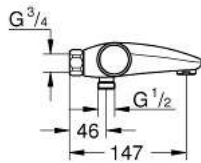

### PRODUCTOMSCHRIJVING

- wandmontage
- GROHE CoolTouch voorkomt dat het kraanhuis te warm wordt
- GROHE SafeStop bij 38°C
- GROHE SafeStop Plus optionele temperatuurbegrenzer bij 43°C inbegrepen
- GROHE TurboStat thermostaat kardoos
- GROHE ProGrip met een kartelstructuur
- geïntegreerde afsluiter
- GROHE AquaDimmer Eco met meerdere functies:
  - met waterbesparingsknop voor de doucheuitgang
  - volumebediening
  - omstelling: bad / douche
- 1/2" douche-aansluiting
- ingebouwde terugslagkleppen
- met mousseur
- vuilfilters
- beveiligd tegen terugstroming
- **zonder koppelingen**
- GROHE EcoJoy technologie voor minder water en een perfecte straal
- **Professionele variant**