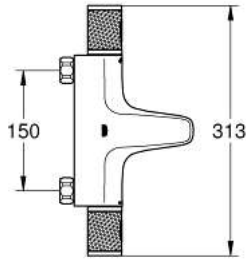

### PRODUCTOMSCHRIJVING

- wandmontage
- GROHE CoolTouch voorkomt dat het kraanhuis te warm wordt
- GROHE SafeStop bij 38°C
- GROHE SafeStop Plus optionele temperatuurbegrenzer bij 43°C inbegrepen
- GROHE TurboStat thermostaat kardoos
- GROHE ProGrip met een kartelstructuur
- geïntegreerde afsluiter
- GROHE AquaDimmer Eco met meerdere functies:
  - met waterbesparingsknop voor de doucheuitgang
  - volumebediening
  - omstelling: bad / douche
- 1/2" douche-aansluiting
- ingebouwde terugslagkleppen
- met mousseur
- vuilfilters
- beveiligd tegen terugstroming
- **zonder koppelingen**
- GROHE EcoJoy technologie voor minder water en een perfecte straal
- **Professionele variant**