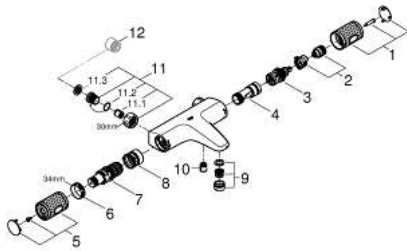

34 831 000 **GROHTHERM 1000 PERFORMANCE THERMOSTATISCHE BADMENGKRAAN**

ONDERDELEN

- 1: Aquadimmergreep (Bestel-nr 49162000)
- 2: Aanslag (Bestel-nr 47977000)
- 3: Aquadimmer (Bestel-nr 12433000)
- 3.1: O-Ring (Bestel-nr 0305600M)
- 4: Waterdoorvoer (Bestel-nr 47751000)
- 5: Aquadimmergreep (Bestel-nr 49160000)
- 6: Bevestigingsring (Bestel-nr 47743000)
- 7: Thermo element 1/2" (Bestel-nr 47439000)
- 8: Waterloop (Bestel-nr 47975000)
- 9: Mousseur (Bestel-nr 13952000)
- 10: Terugslagklepset

  (Bestel-nr 08565000)
- 11: Terugslagklepset

  (Bestel-nr 47189000)
- 11.1: Vuilfilter (Bestel-nr 0726400M)
- 11.2: Terugslagklepset

  (Bestel-nr 08565000)
- 11.3: O-Ring Ø17 x Ø2 (Bestel-nr 0305500M)
- 12: Verlengstuk (Bestel-nr 0713000M)*
- 13: Speciale sleutel (Bestel-nr 19377000)*
- 14: Pijpsleutel (Bestel-nr 19332000)*
- 15: GROHE TurboStat kardoos 1/2" (Bestel-nr 47175000)*

*Speciale accessoires