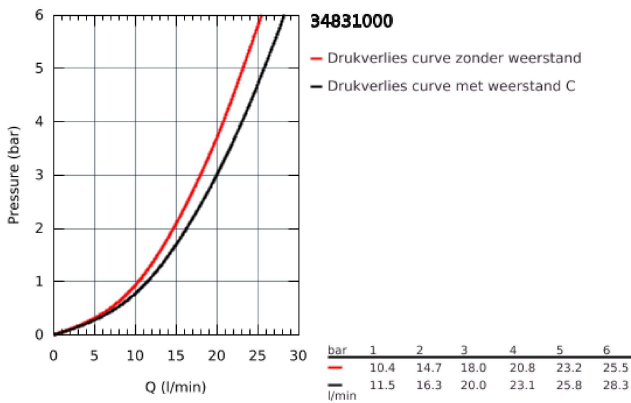

## 34 831 000 GROHTHERM 1000 PERFORMANCE THERMOSTATISCHE BADMENGKRAAN