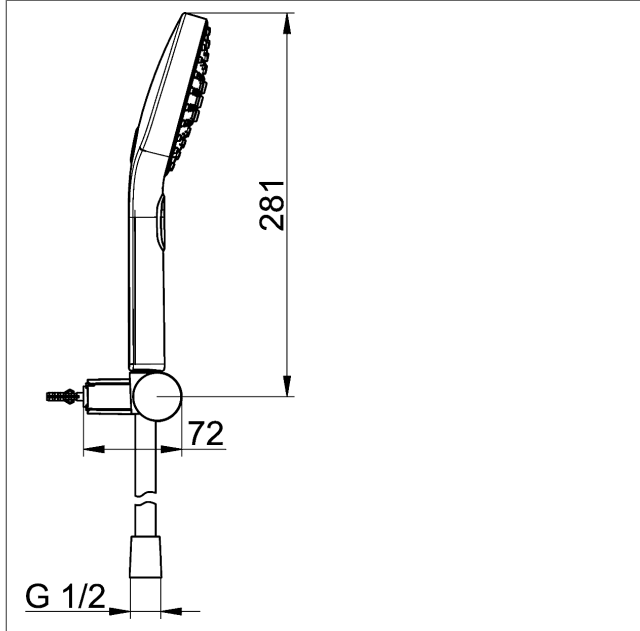

HANSAACTIVEJET-Set voor badmengkranen

Afbeeldingen van product

Omschrijving

HANSAACTIVEJET-Set voor badmengkranen

Doorstroomhoeveelheid: 15 l/min, gemeten bij 3 bar dynamische druk

- bestaande uit:
- HANSAACTIVEJET
- Handdouche 3-stralig
- (-) sensitive
- (-) intense
- (-) pulse
- douchekop maat 120 mm
- Antikalktechnologie
- doucheslang, 1500 mm
- Wanddouchehouder

Productafbeelding

Producttekening

Producttekening