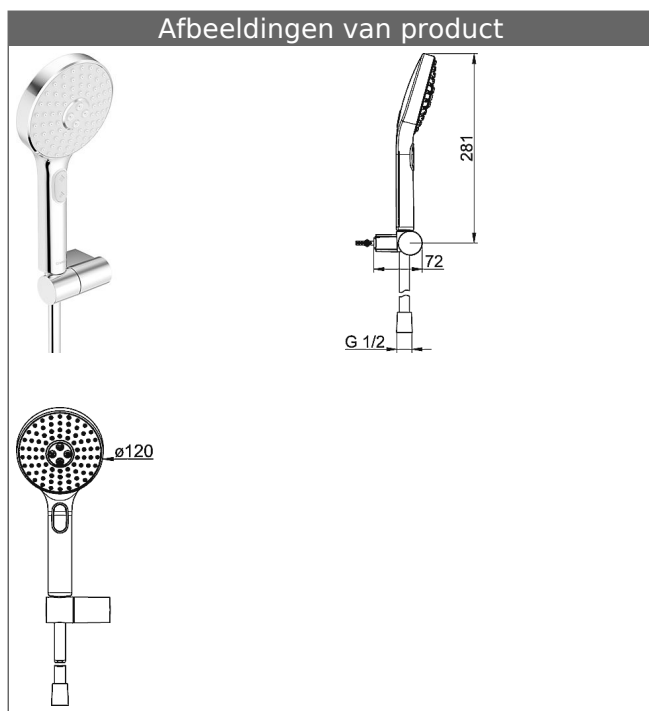

HANSAACTIVEJET-Set voor badmengkranen

Afbeeldingen van product

Omschrijving

HANSAACTIVEJET-Set voor badmengkranen

Doorstroomhoeveelheid: 15 l/min, gemeten bij 3 bar dynamische druk

- bestaande uit:
- HANSAACTIVEJET
- Handdouche 3-stralig
- (-) sensitive
- (-) intense
- (-) pulse
- douchekop maat 120 mm
- Antikalktechnologie
- doucheslang, 1500 mm
- Wanddouchehouder

Productafbeelding

Producttekening

Producttekening