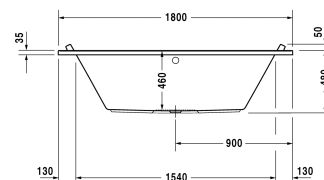

Bad # 700339000000000

< 1800 mm >

| Bad  | Afmetingen    | Gewicht   | Bestelnummer    |
|--|---------------|-----------|-----------------|
| rechthoek, inbouwversie of voor ommanteling, met 2 comfortabele rugsteunen   |               |           |                 |
| <b>Kleuren</b>   |               |           |                 |
| 00 Wit   |               |           |                 |
| <b>Variante</b>  |               |           |                 |
| Basismodel   | 1800 x 900 mm | 32,500 kg | 700339000000000 |
| <b>Passende setting</b>  |               |           |                 |
| LED gekleurd licht met afstandbediening voor baden, (wit -00, chroom -10)  |               |           | 790840          |
| Sound voor baden   |               |           | 791851          |
| <b>Passende meubelommantelingen</b>  |               |           |                 |
| Meubelommanteling voor nis, voor # 7X0050 (1800 x 900 mm), voor # 7X0052 (1800 x 900 mm), voor # 7X0338 (1800 x 800 mm), voor # 7X0339 (1800 x 900 mm) | 1790 mm       |           | ST8939          |
| Meubelommanteling voor wandversie, voor # 7X0050 (1800 x 900 mm), voor # 7X0052 (1800 x 900 mm), voor # 7X0339 (1800 x 900 mm)                         | 1780 x 890 mm |           | ST8926          |
| Meubelommanteling voor hoek rechts, voor # 7X0050 (1800 x 900 mm), voor # 7X0052 (1800 x 900 mm), voor # 7X0339 (1800 x 900 mm)                        | 1790 x 890 mm |           | ST8919          |
| Meubelommanteling voor hoek links, voor # 7X0050 (1800 x 900 mm), voor # 7X0052 (1800 x 900 mm), voor # 7X0339 (1800 x 900 mm)                         | 1790 x 890 mm |           | ST8912          |
| <b>Geschikte producten</b>   |               |           |                 |
| Wandbevestiging ter bevestiging en ondersteuning van baden- en douchebakken aan de wand, 3 stuks,  |               |           | 790103          |