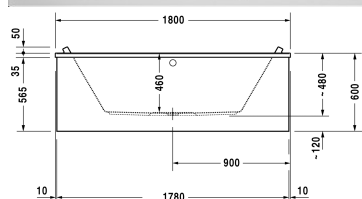

Bad # 700339000000000

< 1800 mm >

| Bad  | Afmetingen    | Gewicht   | Bestelnummer    |
|--|---------------|-----------|-----------------|
| rechthoek, inbouwversie of voor ommanteling, met 2 comfortabele rugsteunen   |               |           |                 |
| <b>Kleuren</b>   |               |           |                 |
| 00 Wit   |               |           |                 |
| <b>Variante</b>  |               |           |                 |
| Basismodel   | 1800 x 900 mm | 32,500 kg | 700339000000000 |
| <b>Passende setting</b>  |               |           |                 |
| LED gekleurd licht met afstandbediening voor baden, (wit -00, chroom -10)  |               |           | 790840          |
| Sound voor baden   |               |           | 791851          |
| <b>Passende meubelommantelingen</b>  |               |           |                 |
| Meubelommanteling voor nis, voor # 7X0050 (1800 x 900 mm), voor # 7X0052 (1800 x 900 mm), voor # 7X0338 (1800 x 800 mm), voor # 7X0339 (1800 x 900 mm) | 1790 mm       |           | ST8939          |
| Meubelommanteling voor wandversie, voor # 7X0050 (1800 x 900 mm), voor # 7X0052 (1800 x 900 mm), voor # 7X0339 (1800 x 900 mm)                         | 1780 x 890 mm |           | ST8926          |
| Meubelommanteling voor hoek rechts, voor # 7X0050 (1800 x 900 mm), voor # 7X0052 (1800 x 900 mm), voor # 7X0339 (1800 x 900 mm)                        | 1790 x 890 mm |           | ST8919          |
| Meubelommanteling voor hoek links, voor # 7X0050 (1800 x 900 mm), voor # 7X0052 (1800 x 900 mm), voor # 7X0339 (1800 x 900 mm)                         | 1790 x 890 mm |           | ST8912          |
| <b>Geschikte producten</b>   |               |           |                 |
| Wandbevestiging ter bevestiging en ondersteuning van baden- en douchebakken aan de wand, 3 stuks,  |               |           | 790103          |