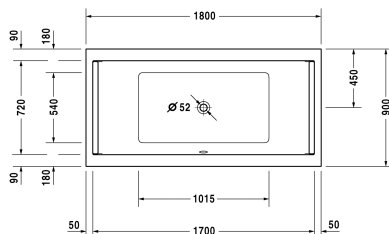

Bad # 700339000000000

< 1800 mm >

| Bad  | Afmetingen    | Gewicht   | Bestelnummer    |
|--|---------------|-----------|-----------------|
| rechthoek, inbouwversie of voor ommanteling, met 2 comfortabele rugsteunen   |               |           |                 |
| <b>Kleuren</b>   |               |           |                 |
| 00 Wit   |               |           |                 |
| <b>Variante</b>  |               |           |                 |
| Basismodel   | 1800 x 900 mm | 32,500 kg | 700339000000000 |
| <b>Passende setting</b>  |               |           |                 |
| LED gekleurd licht met afstandbediening voor baden, (wit -00, chroom -10)  |               |           | 790840          |
| Sound voor baden   |               |           | 791851          |
| <b>Passende meubelommantelingen</b>  |               |           |                 |
| Meubelommanteling voor nis, voor # 7X0050 (1800 x 900 mm), voor # 7X0052 (1800 x 900 mm), voor # 7X0338 (1800 x 800 mm), voor # 7X0339 (1800 x 900 mm) | 1790 mm       |           | ST8939          |
| Meubelommanteling voor wandversie, voor # 7X0050 (1800 x 900 mm), voor # 7X0052 (1800 x 900 mm), voor # 7X0339 (1800 x 900 mm)                         | 1780 x 890 mm |           | ST8926          |
| Meubelommanteling voor hoek rechts, voor # 7X0050 (1800 x 900 mm), voor # 7X0052 (1800 x 900 mm), voor # 7X0339 (1800 x 900 mm)                        | 1790 x 890 mm |           | ST8919          |
| Meubelommanteling voor hoek links, voor # 7X0050 (1800 x 900 mm), voor # 7X0052 (1800 x 900 mm), voor # 7X0339 (1800 x 900 mm)                         | 1790 x 890 mm |           | ST8912          |
| <b>Geschikte producten</b>   |               |           |                 |
| Wandbevestiging ter bevestiging en ondersteuning van baden- en douchebakken aan de wand, 3 stuks,  |               |           | 790103          |