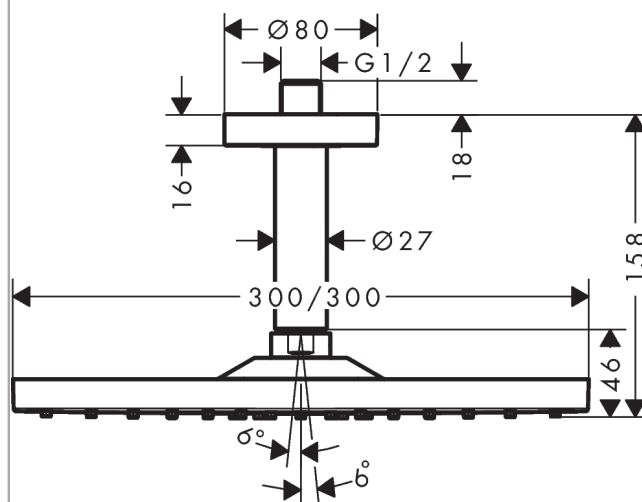

Raindance E

hoofddouche 300 1jet met plafondaansluiting

Oppervlakken: **Brushed Black Chrome**

Artikelnummer: **26250340**

Beschrijving

- diameter straalplaat 300 x 300 mm
- straalhoek hoofddouche verstelbaar
- RainAir volle zachte regenstraal
- volledig verchromde straalplaat
- afdekplaat van metaal
- straalplaat voor reiniging afneembaar
- metalen plafondaansluiting
- plafondbevestiging 100 mm

Artikeldetails

Technologie

Designprijzen

Productfoto

Maattekening

Doorstroombiagram

De verbruikswaarden werden in overeenstemming met de praktijk met de bijbehorende armaturen (thermostaat/mengkraan/inbouwventiel) gemeten.