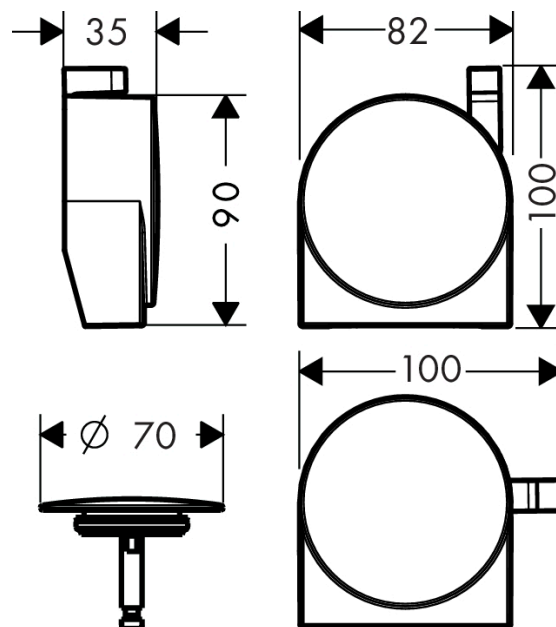

Exafill S
afbouwdeel S badvul-, overloop- en afvoergarnituur
 Oppervlakken: **mat wit** Artikelnummer: **58117700**

Beschrijving

- Bestaat verder uit: afdekking, stop
- geschikt voor kleine en normale baden
- brede watervalstraal
- perlator 30° verstelbaar
- max. waterdoorstroom: 30 l/min
- Kiwa K6522_Fill- and overflow systems

Artikeldetails

Technologie

Productfoto

Maattekening

Doorstroomdiagram