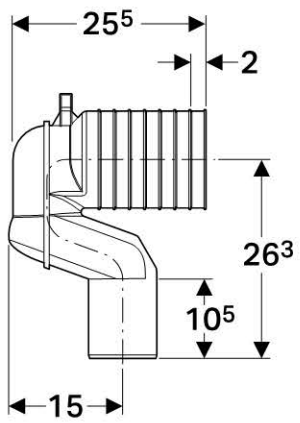

Installation Manual

Montageanleitung
Instructions de montage
Istruzioni per il montaggio

1

2

3

Geberit International AG
Schachenstrasse 77, CH-8645 Jona
T +41 55 221 63 00 | F +41 55 221 6316
documentation@geberit.com
→ **www.geberit.com**