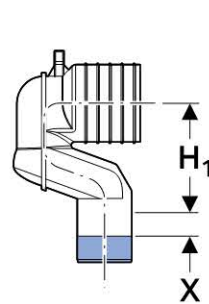

Installation Manual

Montageanleitung
Instructions de montage
Istruzioni per il montaggio

1

2

3

Geberit International AG
Schachenstrasse 77, CH-8645 Jona
T +41 55 221 63 00 | F +41 55 221 6316
documentation@geberit.com
→ **www.geberit.com**