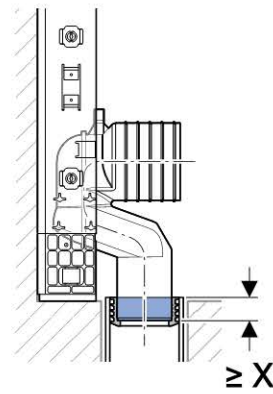

Installation Manual

Montageanleitung
Instructions de montage
Istruzioni per il montaggio

1

2

3

Geberit International AG
Schachenstrasse 77, CH-8645 Jona
T +41 55 221 63 00 | F +41 55 221 6316
documentation@geberit.com
→ **www.geberit.com**