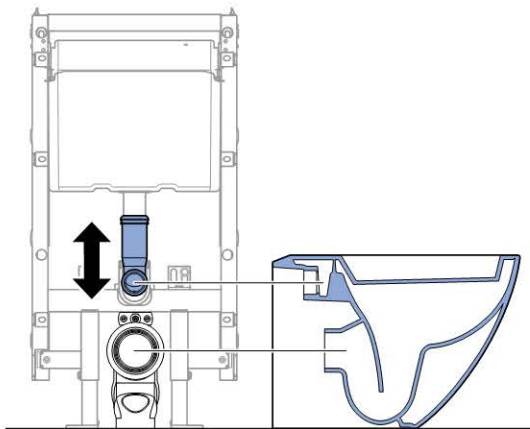

Installation Manual

Montageanleitung
Instructions de montage
Istruzioni per il montaggio

1

2

3

Geberit International AG
Schachenstrasse 77, CH-8645 Jona
T +41 55 221 63 00 | F +41 55 221 6316
documentation@geberit.com
→ **www.geberit.com**