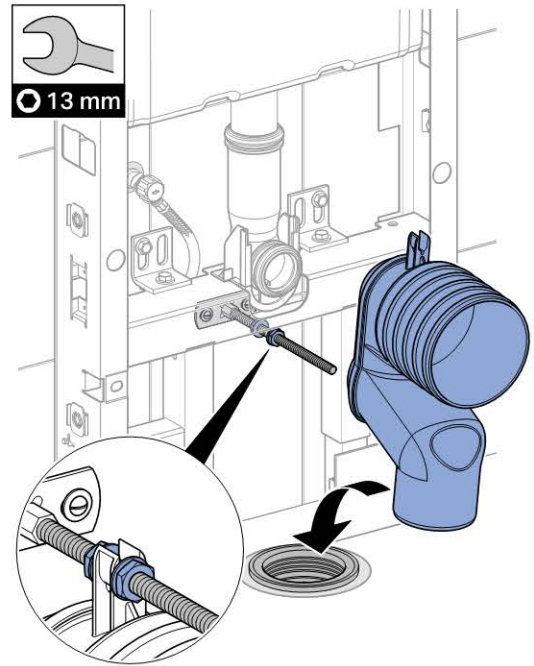

Installation Manual

Montageanleitung
Instructions de montage
Istruzioni per il montaggio

1

2

3

Geberit International AG
Schachenstrasse 77, CH-8645 Jona
T +41 55 221 63 00 | F +41 55 221 6316
documentation@geberit.com
→ **www.geberit.com**