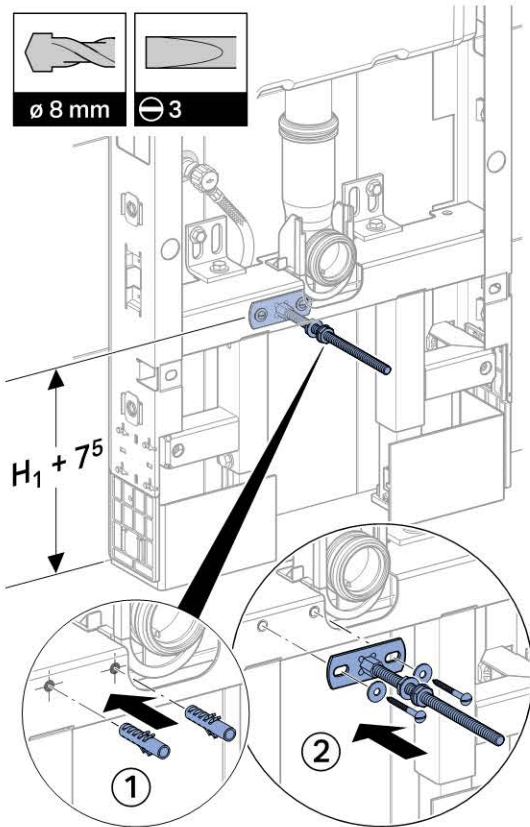

Installation Manual

Montageanleitung
Instructions de montage
Istruzioni per il montaggio

1

2

3

Geberit International AG
Schachenstrasse 77, CH-8645 Jona
T +41 55 221 63 00 | F +41 55 221 6316
documentation@geberit.com
→ **www.geberit.com**