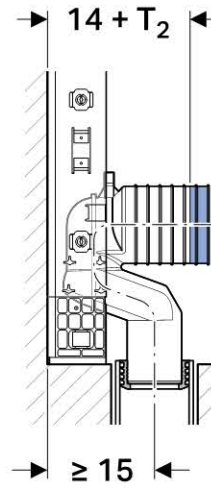

Installation Manual

Montageanleitung
Instructions de montage
Istruzioni per il montaggio

1

2

3

Geberit International AG
Schachenstrasse 77, CH-8645 Jona
T +41 55 221 63 00 | F +41 55 221 6316
documentation@geberit.com
→ **www.geberit.com**