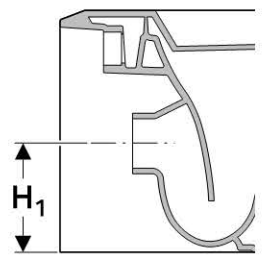

Installation Manual

Montageanleitung
Instructions de montage
Istruzioni per il montaggio

1

2

3

Geberit International AG
Schachenstrasse 77, CH-8645 Jona
T +41 55 221 63 00 | F +41 55 221 6316
documentation@geberit.com
→ **www.geberit.com**