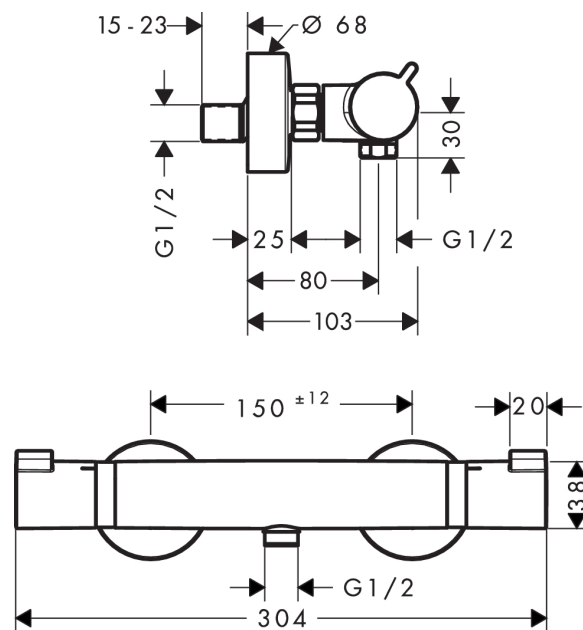

Ecostat

Ecostat Comfort Project opbouw douchethermostaat

Oppervlakken: **chrom** Artikelnummer: **13113000**

Beschrijving

- Volumebediening voor 1 douchefunctie
- keramische stopkraan 180°, thermostaatkardoes
- SafetyStop temperatuurbegrenzing 40°C
- SafetyFunctie instelbare heetwaterbegrenzing
- max. waterdoorlaat 30 l/min
- van Bedieningsgrepen van metaal
- incl. uitspoelbaar vuilfilter
- hartafstand 150 mm ± 12 mm
- montage met S-koppelingen (bijgeleverd)
- Geluidsklasse: I
- Volumestroomklasse: B
- Kiwa K11292_Thermostatic mixers

Productfoto

Maattekening

Doorstroombiagram