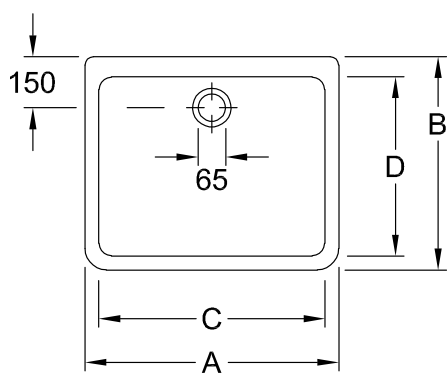

TECHNISCHE TEKENINGEN

632100

	A	B	C	D	E	G	J
6321 00	495	400	455	330	485	170	150
6321 10	495	400	455	330	485	170	150
6322 00	595	500	555	430	585	200	180
6322 10	595	500	555	430	585	200	180
6327 00	695	500	655	430	685	200	180