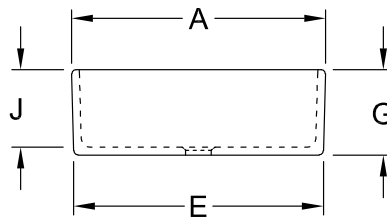

TECHNISCHE TEKENINGEN

632100

	A	B	C	D	E	G	J
6321 00	495	400	455	330	485	170	150
6321 10	495	400	455	330	485	170	150
6322 00	595	500	555	430	585	200	180
6322 10	595	500	555	430	585	200	180
6327 00	695	500	655	430	685	200	180