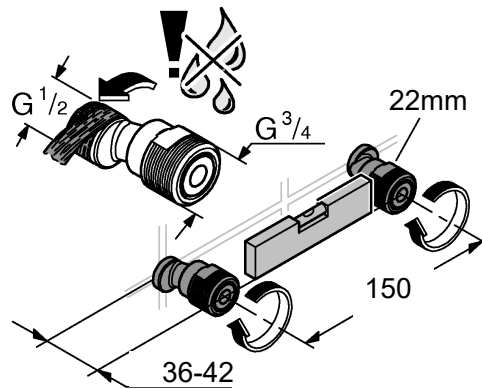

DIN
1988

DIN EN
806

bar

0,5

max.
10

5
1

max.
70°

60°

1

2