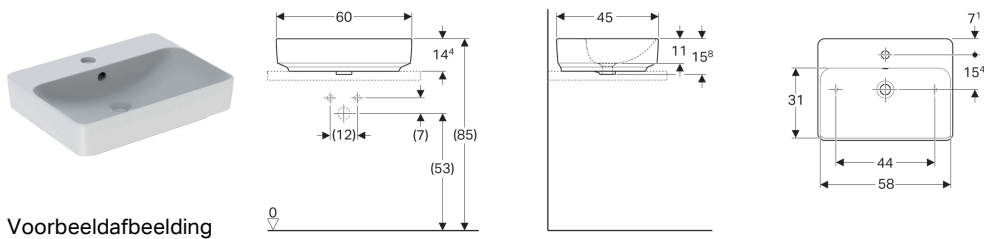

Geberit opzetwastafel VariForm, rechthoekig, met kraangat bank

Voorbeeldafbeelding

Gebruiksdoelen

- Voor montage op werkbladen

Eigenschappen

- Passend bij alle VariForm-badkamermeubels
- Rechthoekig

- Eenvoudige montage dankzij meegeleverde zaagsjablone

Technische gegevens

Materiaal | Fijn brandklei

Leveringsomvang

- Bevestigingsmateriaal

Art. nr.	Kleur / oppervlak	Overloop	B	H	T
500.780.01.2	Wit	Zichtbaar	60 cm	15.8 cm	45 cm
500.780.00.2	Wit / KeraTect	Zichtbaar	60 cm	15.8 cm	45 cm
500.781.01.2	Wit	Zonder	60 cm	15.8 cm	45 cm
500.781.00.2	Wit / KeraTect	Zonder	60 cm	15.8 cm	45 cm